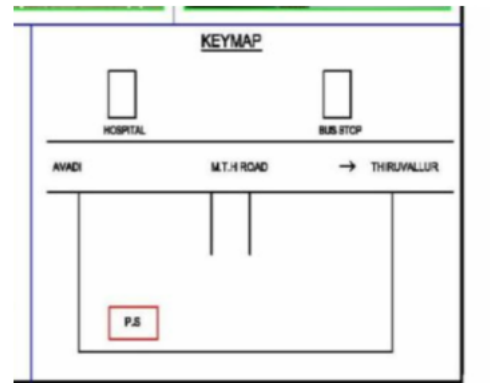

Key MAP View