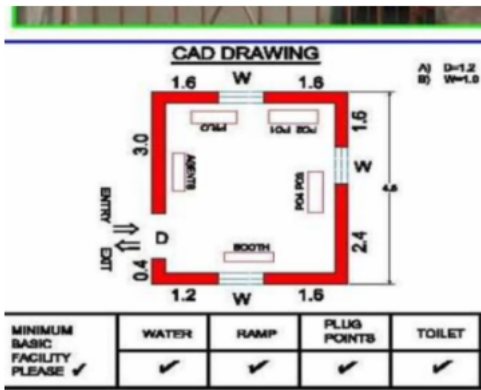

Google Map View

Polling Station Building Front View

Polling Station Front View

Cad View

Key MAP View

சட்டமன்றத் தொகுதியின் எண் மற்றும் பெயர் : 5-பூந்தமல்லி
பிரிவு எண் மற்றும் பெயர் 1-நத்தமேடு (ஊ), ஒத்தவாட தெரு (வார்டு1)