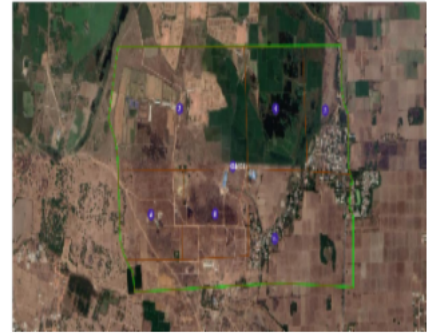

Google Map View

Polling Station Building Front View

Polling Station Front View

Cad View

Key MAP View

சட்டமன்றத் தொகுதியின் எண் மற்றும் பெயர் : 5-பூந்தமல்லி
பிரிவு எண் மற்றும் பெயர் 1-நத்தமேடு (ஊ), ஒத்தவாட தெரு (வார்டு1)