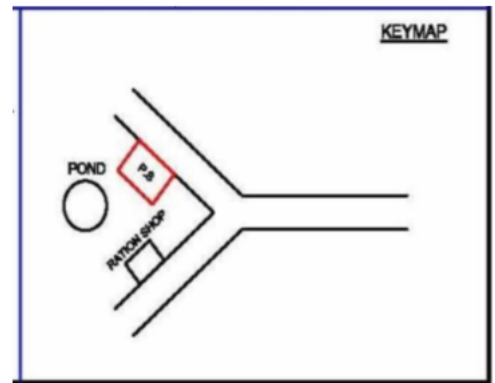

Google Map View

Polling Station Building Front View

Polling Station Front View

Cad View

Key MAP View

சட்டமன்றத் தொகுதியின் எண் மற்றும் பெயர் : 5-பூந்தமல்லி
பிரிவு எண் மற்றும் பெயர் 1-நத்தமேடு (ஊ), ஒத்தவாட தெரு (வார்டு1)