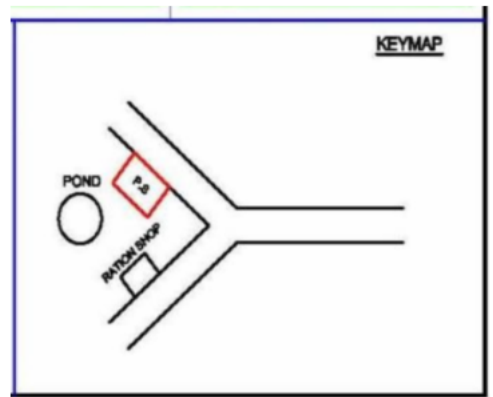

Key MAP View