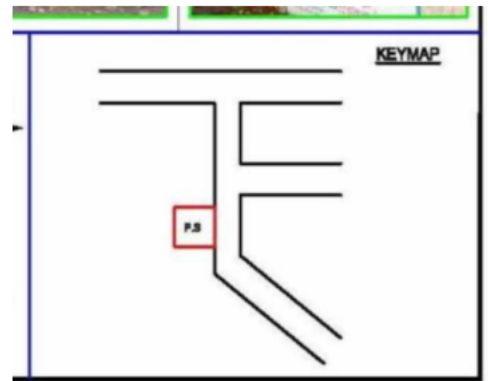

Cad View

Key MAP View