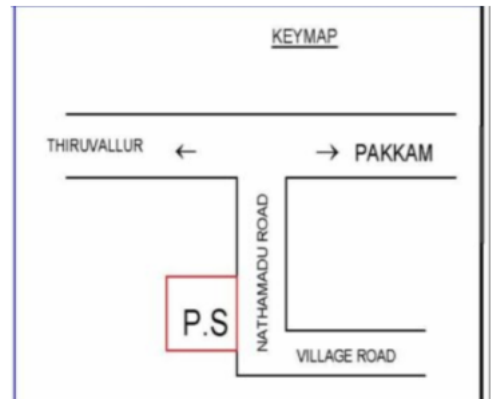

Key MAP View