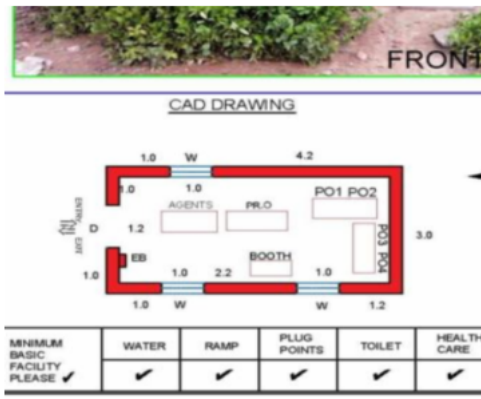

Google Map View

Polling Station Building Front View

Polling Station Front View

Cad View

Key MAP View

1 பெயர் : ஸ்ரீதரன் தந்தை பெயர்: கிருஷ்ணசாமி வீட்டு எண் : 1 வயது : 64 பாலினம் : ஆண் Photo is available	UVQ3086584	2 பெயர் : கல்யாணி கணவர் பெயர்: இராஜேந்திரன் வீட்டு எண் : 1 வயது : 61 பாலினம் : பெண் Photo is available	UVQ1518380	3 பெயர் : ஜான் கிலாடியுஸ் தந்தை பெயர்: மரியாக்ரூசை வீட்டு எண் : 1 வயது : 60 பாலினம் : ஆண் Photo is available	UVQ1518372
4 பெயர் : தாமஸ்மேரி கணவர் பெயர்: ஜான் கிலாடியுஸ் வீட்டு எண் : 1 வயது : 56 பாலினம் : பெண் Photo is available	UVQ1284561	5 பெயர் : புருஷோத்தமன் தந்தை பெயர்: கண்ணையன் வீட்டு எண் : 1 வயது : 55 பாலினம் : ஆண் Photo is available	UVQ1942804	6 பெயர் : கதிர் வேலு தந்தை பெயர்: ராஜ்ஜி வீட்டு எண் : 1 வயது : 52 பாலினம் : ஆண் Photo is available	UVQ0744854
7 பெயர் : கோகிலா கணவர் பெயர்: புருசோத்தமன் வீட்டு எண் : 1 வயது : 44 பாலினம் : பெண் Photo is available	UVQ1942770	8 பெயர் : கரோலின் கணவர் பெயர்: தனபிரகாஷ் வீட்டு எண் : 1 வயது : 44 பாலினம் : பெண் Photo is available	UVQ1285055	9 பெயர் : நந்தினி கணவர் பெயர்: பாலாஜி வீட்டு எண் : 1 வயது : 43 பாலினம் : பெண் Photo is available	UVQ1942986
10 பெயர் : சேதுமாதவன் தந்தை பெயர்: இராஜேந்திரன் வீட்டு எண் : 1 வயது : 43 பாலினம் : ஆண் Photo is available	UVQ1518398	11 பெயர் : சரவணன் தந்தை பெயர்: மூர்த்தி வீட்டு எண் : 1 வயது : 42 பாலினம் : ஆண் Photo is available	UVQ1518422	12 பெயர் : தீனதயாளன் தந்தை பெயர்: இராஜேந்திரன் வீட்டு எண் : 1 வயது : 41 பாலினம் : ஆண் Photo is available	UVQ1518414
13 பெயர் : முருகன் கணவர் பெயர்: சரவணன் வீட்டு எண் : 1 வயது : 40 பாலினம் : பெண் Photo is available	UVQ1518430	14 பெயர் : மாலதி கணவர் பெயர்: சின்னா வீட்டு எண் : 1 வயது : 38 பாலினம் : பெண் Photo is available	UVQ1942697	15 பெயர் : பிரியங்கா கணவர் பெயர்: தீனதயாளன் வீட்டு எண் : 1 வயது : 37 பாலினம் : பெண் Photo is available	UVQ1613678
16 பெயர் : தனலெட்சுமி கணவர் பெயர்: சேதுமாதவன் வீட்டு எண் : 1 வயது : 34 பாலினம் : பெண் Photo is available	UVQ1518406	17 பெயர் : அகிலேஸ்வரன் தந்தை பெயர்: பார்த்திபன் வீட்டு எண் : 1 வயது : 28 பாலினம் : ஆண் Photo is available	UVQ1942895	18 பெயர் : கோவர்த்தனன் தந்தை பெயர்: ராஜேந்திரன் வீட்டு எண் : 1 வயது : 28 பாலினம் : ஆண் Photo is available	UVQ1691336
19 பெயர் : ஸ்ரீஜா தந்தை பெயர்: ஸ்ரீதரன் வீட்டு எண் : 1 வயது : 24 பாலினம் : பெண் Photo is available	UVQ3085248	20 பெயர் : ஜோதி கணவர் பெயர்: ராமன் வீட்டு எண் : 1/229 வயது : 51 பாலினம் : பெண் Photo is available	MTJ2496438	21 பெயர் : சசிசுமார் தந்தை பெயர்: சிவபிரகாசம் வீட்டு எண் : 1-A வயது : 48 பாலினம் : ஆண் Photo is available	UVQ1691260
22 பெயர் : லக்ஷ்மி தேவி இ கணவர் பெயர்: ஸ்ரீதரன் டி கே வீட்டு எண் : 1பி வயது : 55 பாலினம் : பெண் Photo is available	UVQ3172814	23 பெயர் : மகேஷ் டி எஸ் தந்தை பெயர்: ஸ்ரீதரன் டி கே வீட்டு எண் : 1பி வயது : 22 பாலினம் : ஆண் Photo is available	UVQ3188919	24 பெயர் : தர்மலிங்கம் தந்தை பெயர்: ராஜன் வீட்டு எண் : 2 வயது : 71 பாலினம் : ஆண் Photo is available	UVQ0744656
25 பெயர் : செளந்தரி கணவர் பெயர்: கணேசன் வீட்டு எண் : 2 வயது : 68 பாலினம் : பெண் Photo is available	UVQ1284314	26 பெயர் : கிரி தந்தை பெயர்: கஜேந்திரன் வீட்டு எண் : 2 வயது : 62 பாலினம் : ஆண் Photo is available	UVQ1284991	27 பெயர் : பியலா நலினி குமார் கணவர் பெயர்: ஸ்டான்லி கில்பர்ட் வீட்டு எண் : 2 வயது : 60 பாலினம் : பெண் Photo is available	UVQ0744672
28 பெயர் : காந்திமதி கணவர் பெயர்: கிரி வீட்டு எண் : 2 வயது : 56 பாலினம் : பெண் Photo is available	UVQ1285014	29 பெயர் : கரோலின் தெய்வநாயகி கணவர் பெயர்: கணேசன் வீட்டு எண் : 2 வயது : 47 பாலினம் : பெண் Photo is available	UVQ1284306	30 பெயர் : கார்த்திகேயன் தந்தை பெயர்: சுதர்சன் வீட்டு எண் : 2 வயது : 45 பாலினம் : ஆண் Photo is available	UVQ1942705