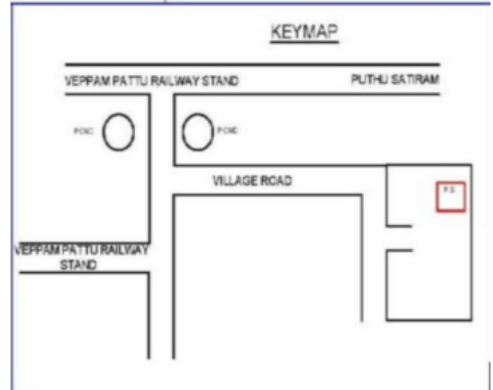

FRONT ELEVATION

Polling Station Front View

Cad View

Key MAP View

சட்டமன்றத் தொகுதியின் எண் மற்றும் பெயர் : 5-பூநதல்லி
பிரிவு எண் மற்றும் பெயர் 1-பெருமாள்பட்டு (ஊ), எம்.எல்.ஏ.தெரு(வார்டு-2)

பாகம் எண் : 188

1 பெயர் : வசந்தா கணவர் பெயர்: ராமச்சந்திரன் வீட்டு எண் : 1 வயது : 67 பாலினம் : பெண் Photo is available	UVQ2009397	2 பெயர் : பூநீதர் தந்தை பெயர்: பாலன் வீட்டு எண் : 1 வயது : 63 பாலினம் : ஆண் Photo is available	UVQ0374538	3 பெயர் : முருகானந்தம் தந்தை பெயர்: சுப்பிரமணியன் வீட்டு எண் : 1 வயது : 62 பாலினம் : ஆண் Photo is available	UVQ0058552
4 பெயர் : நலங்கிள்ளி தந்தை பெயர்: கோவிந்தன் வீட்டு எண் : 1 வயது : 60 பாலினம் : ஆண் Photo is available	UVQ1426691	5 பெயர் : கலைவாணி கணவர் பெயர்: முருகானந்தம் வீட்டு எண் : 1 வயது : 54 பாலினம் : பெண் Photo is available	UVQ0058560	6 பெயர் : காஞ்சனா கணவர் பெயர்: நலங்கிள்ளி வீட்டு எண் : 1 வயது : 52 பாலினம் : பெண் Photo is available	UVQ1426931
7 பெயர் : தாரா கணவர் பெயர்: பூநீதர் வீட்டு எண் : 1 வயது : 51 பாலினம் : பெண் Photo is available	UVQ0374546	8 பெயர் : சேகர் தந்தை பெயர்: மரியசாரி வீட்டு எண் : 1/17 வயது : 71 பாலினம் : ஆண் Photo is available	XOE1512102	9 பெயர் : ராஜா தந்தை பெயர்: சேகர் வீட்டு எண் : 1/17 வயது : 44 பாலினம் : ஆண் Photo is available	KFD4952529
10 பெயர் : குமார் தந்தை பெயர்: சேகர் வீட்டு எண் : 1/17 வயது : 42 பாலினம் : ஆண் Photo is available	XOE0899435	11 பெயர் : ஸ்ரீபாவதி கணவர் பெயர்: ராஜா வீட்டு எண் : 1/17 வயது : 41 பாலினம் : பெண் Photo is available	XOE0949263	12 பெயர் : ரேவதி தந்தை பெயர்: தாமோதரன் வீட்டு எண் : 1/17 வயது : 40 பாலினம் : பெண் Photo is available	UVQ2855054
13 பெயர் : பாலசுப்பிரமணியன் தந்தை பெயர்: சேகர் வீட்டு எண் : 1/17 வயது : 38 பாலினம் : ஆண் Photo is available	XOE0574483	14 பெயர் : ராதா கணவர் பெயர்: குமார் வீட்டு எண் : 1/17 வயது : 34 பாலினம் : பெண் Photo is available	XOE1644715	15 பெயர் : விஜயன் தந்தை பெயர்: சந்திரய்யா வீட்டு எண் : 3 வயது : 66 பாலினம் : ஆண் Photo is available	UVQ1297431
16 பெயர் : ஜெயசந்திரராஜ் தந்தை பெயர்: வீரராகவன் வீட்டு எண் : 3 வயது : 51 பாலினம் : ஆண் Photo is available	UVQ1297258	17 பெயர் : அனுராதா கணவர் பெயர்: ஜெயசந்திரராஜ் வீட்டு எண் : 3 வயது : 47 பாலினம் : பெண் Photo is available	UVQ1297423	18 பெயர் : ருத்ராபதி தந்தை பெயர்: தர்மலிங்கம் வீட்டு எண் : 06 வயது : 73 பாலினம் : ஆண் Photo is available	UVQ2885002
19 பெயர் : மல்லிகா கணவர் பெயர்: ருத்ராபதி வீட்டு எண் : 6 வயது : 69 பாலினம் : பெண் Photo is available	UVQ1297373	20 பெயர் : வீராசாமி தந்தை பெயர்: ஜெயராமன் வீட்டு எண் : 6 வயது : 64 பாலினம் : ஆண் Photo is available	UVQ3054442	21 பெயர் : புஷ்பா கணவர் பெயர்: வீராசாமி வீட்டு எண் : 6 வயது : 60 பாலினம் : பெண் Photo is available	UVQ3019106
22 பெயர் : ரு ராஜி தந்தை பெயர்: ருத்ராபதி வீட்டு எண் : 6 வயது : 48 பாலினம் : ஆண் Photo is available	UVQ1297415	23 பெயர் : ரேவதி கணவர் பெயர்: ராஜி வீட்டு எண் : 6 வயது : 40 பாலினம் : பெண் Photo is available	UVQ1297332	24 பெயர் : தீபக்சர்மா தந்தை பெயர்: அசோக்சர்மா வீட்டு எண் : 7 வயது : 53 பாலினம் : ஆண் Photo is available	UVQ1297449
25 பெயர் : கீர்தி கணவர் பெயர்: தீபக்சர்மா வீட்டு எண் : 7 வயது : 30 பாலினம் : பெண் Photo is available	UVQ1297399	26 பெயர் : ஸ்வீடீ தந்தை பெயர்: தீபக்சர்மா வீட்டு எண் : 7 வயது : 27 பாலினம் : பெண் Photo is available	UVQ2874477	27 பெயர் : தீ ஃப்ரூடி தந்தை பெயர்: தீபக்சர்மா வீட்டு எண் : 7 வயது : 23 பாலினம் : பெண் Photo is available	UVQ3458189
28 பெயர் : தீ ஸ்நி தந்தை பெயர்: தீபக்சர்மா வீட்டு எண் : 7 வயது : 22 பாலினம் : ஆண் Photo is available	UVQ3458171	29 பெயர் : எத்திராஜன் தந்தை பெயர்: திருமலைசாமி வீட்டு எண் : 8 வயது : 83 பாலினம் : ஆண் Photo is available	UVQ1528736	30 பெயர் : நாகராஜன் தந்தை பெயர்: பாண்டி வீட்டு எண் : 8 வயது : 68 பாலினம் : ஆண் Photo is available	UVQ1702547