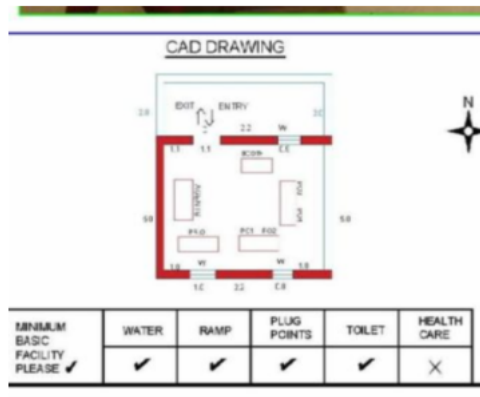

Google Map View

Polling Station Building Front View

Polling Station Front View

Cad View

Key MAP View

1 பெயர் : முருகனி கணவர் பெயர்: வீரபாபு வீட்டு எண் : 1 வயது : 54 பாலினம் : பெண்	UVQ2286045 Photo is available	2 பெயர் : சத்யராஜ் தந்தை பெயர்: துளசி வீட்டு எண் : 1 வயது : 35 பாலினம் : ஆண்	UVQ0534370 Photo is available	3 பெயர் : துரு வாசலு தந்தை பெயர்: கிருஷ்ணன் வீட்டு எண் : 1 வயது : 27 பாலினம் : ஆண்	UVQ2887701 Photo is available
4 பெயர் : கேசவன் தந்தை பெயர்: வரதப்பன் வீட்டு எண் : 2 வயது : 67 பாலினம் : ஆண்	UVQ2286060 Photo is available	5 பெயர் : குணா கணவர் பெயர்: கேசவன் வீட்டு எண் : 2 வயது : 54 பாலினம் : பெண்	HMV2856615 Photo is available	6 பெயர் : கோதண்டன் தந்தை பெயர்: ராகவன் வீட்டு எண் : 4 வயது : 52 பாலினம் : ஆண்	UVQ2286086 Photo is available
7 பெயர் : ரீட்டா கணவர் பெயர்: கோதண்டன் வீட்டு எண் : 4 வயது : 49 பாலினம் : பெண்	HMV2856607 Photo is available	8 பெயர் : ஆனந்தன் தந்தை பெயர்: ராகவன் வீட்டு எண் : 4 வயது : 45 பாலினம் : ஆண்	HMV5238944 Photo is available	9 பெயர் : சுவாதி தந்தை பெயர்: கோதண்டன் வீட்டு எண் : 4 வயது : 26 பாலினம் : பெண்	UVQ2906543 Photo is available
10 பெயர் : கோவிந்தராஜ் தந்தை பெயர்: பொன்னுசாமி வீட்டு எண் : 5 வயது : 60 பாலினம் : ஆண்	UVQ2286094 Photo is available	11 பெயர் : ரமணி கணவர் பெயர்: கோவிந்தராஜ் வீட்டு எண் : 5 வயது : 55 பாலினம் : பெண்	UVQ2286102 Photo is available	12 பெயர் : சாந்தி கணவர் பெயர்: வேலு வீட்டு எண் : 6 வயது : 59 பாலினம் : பெண்	UVQ2286110 Photo is available
13 பெயர் : ரவி தந்தை பெயர்: கிருஷ்ணன் வீட்டு எண் : 7 வயது : 57 பாலினம் : ஆண்	UVQ2286136 Photo is available	14 பெயர் : துளசி கணவர் பெயர்: சீனிவாசன் வீட்டு எண் : 7 வயது : 47 பாலினம் : பெண்	HMV2857225 Photo is available	15 பெயர் : சசிலா கணவர் பெயர்: முருகன் வீட்டு எண் : 8 வயது : 48 பாலினம் : பெண்	HMV2857217 Photo is available
16 பெயர் : வாசுதேவன் தந்தை பெயர்: சக்கராபாணி வீட்டு எண் : 8A வயது : 57 பாலினம் : ஆண்	HMV2853034 Photo is available	17 பெயர் : சுஜாதா கணவர் பெயர்: வாசுதேவன் வீட்டு எண் : 8A வயது : 47 பாலினம் : பெண்	HMV2857209 Photo is available	18 பெயர் : டில்லிபாபு தந்தை பெயர்: ஏழுமலை வீட்டு எண் : 9 வயது : 34 பாலினம் : ஆண்	UVQ1786680 Photo is available
19 பெயர் : சத்யா சீ தாயின் பெயர்: துளசி சீ வீட்டு எண் : 9 வயது : 20 பாலினம் : பெண்	UVQ3600400 Photo is available	20 பெயர் : மாரியம்மாள் கணவர் பெயர்: பெருமாள் வீட்டு எண் : 10 வயது : 63 பாலினம் : பெண்	UVQ2286177 Photo is available	21 பெயர் : சுதாகர் தந்தை பெயர்: பெருமாள் வீட்டு எண் : 10 வயது : 43 பாலினம் : ஆண்	HMV2854503 Photo is available
22 பெயர் : ஏழுமலை தந்தை பெயர்: சின்னதம்பி வீட்டு எண் : 11 வயது : 62 பாலினம் : ஆண்	UVQ2286185 Photo is available	23 பெயர் : மாலா கணவர் பெயர்: ஏழுமலை வீட்டு எண் : 11 வயது : 56 பாலினம் : பெண்	UVQ2286193 Photo is available	24 பெயர் : கல்பனா கணவர் பெயர்: நடராஜன் வீட்டு எண் : 11 வயது : 39 பாலினம் : பெண்	HMV5486998 Photo is available
25 பெயர் : கோவிந்தம்மாள் கணவர் பெயர்: சபாபதி வீட்டு எண் : 12 வயது : 73 பாலினம் : பெண்	UVQ2286201 Photo is available	26 பெயர் : லட்சுமி கணவர் பெயர்: வேலாயுதம் வீட்டு எண் : 12 வயது : 45 பாலினம் : பெண்	HMV2856722 Photo is available	27 பெயர் : ராணி கணவர் பெயர்: பொன்னன் வீட்டு எண் : 13 வயது : 77 பாலினம் : பெண்	HMV2854099 Photo is available
28 பெயர் : பெருமாள் தந்தை பெயர்: சின்னதம்பி வீட்டு எண் : 13 வயது : 73 பாலினம் : ஆண்	HMV1841667 Photo is available	29 பெயர் : நடராசன் தந்தை பெயர்: பொன்னன் வீட்டு எண் : 13 வயது : 50 பாலினம் : ஆண்	UVQ2286227 Photo is available	30 பெயர் : ராமலிங்கம் தந்தை பெயர்: கன்னியப்பன் வீட்டு எண் : 14 வயது : 57 பாலினம் : ஆண்	UVQ2286235 Photo is available