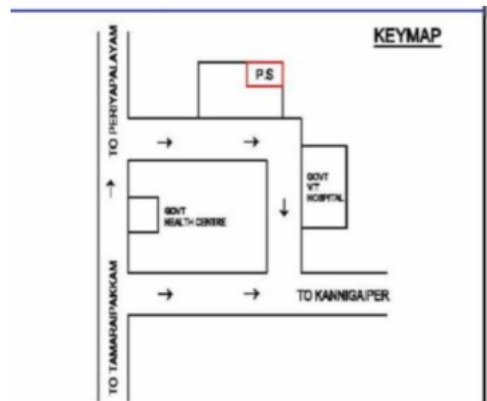

Cad View

Key MAP View