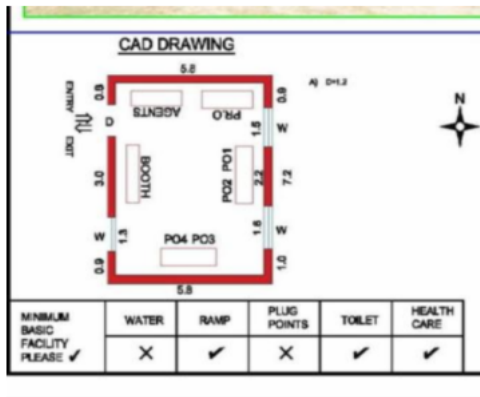

Cad View

Key MAP View