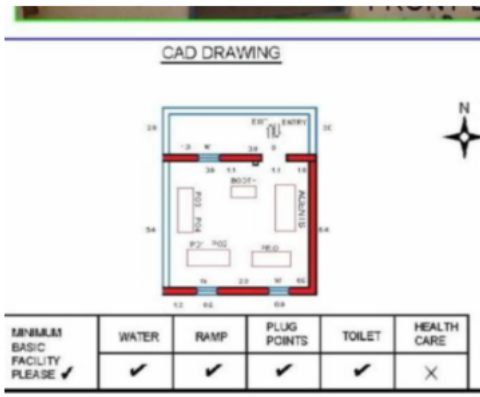

Google Map View

Polling Station Building Front View

Polling Station Front View

Cad View

Key MAP View

சட்டமன்றத் தொகுதியின் எண் மற்றும் பெயர் : 5-பூந்தமல்லி
பிரிவு எண் மற்றும் பெயர் : 1-குருவாயல் (ஊ), பஜனை கோவில் தெரு