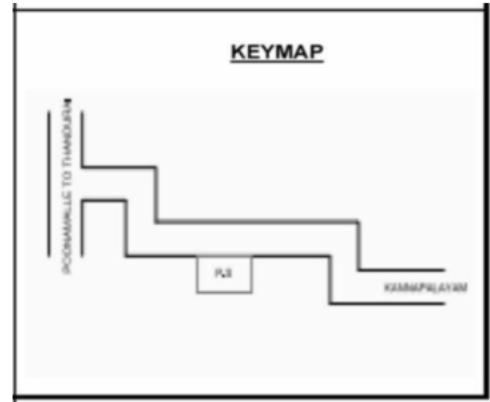

Key MAP View