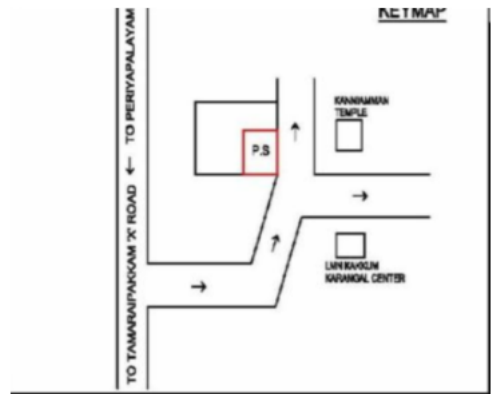

Key MAP View