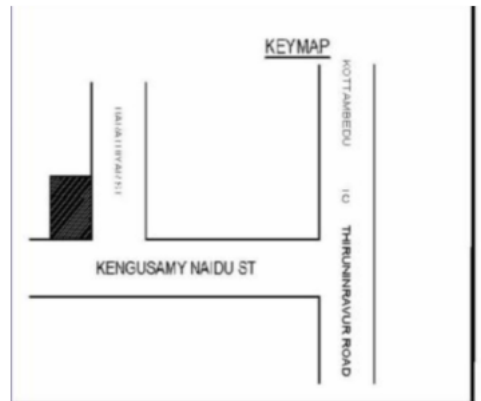

Key MAP View