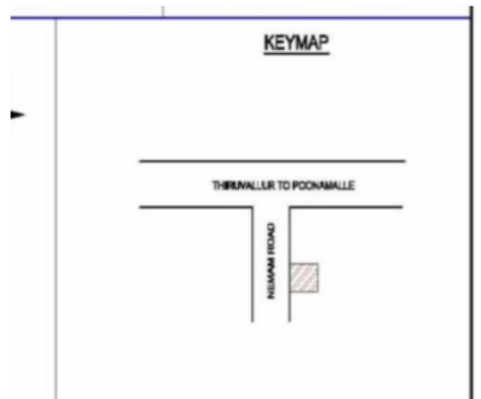

கையொப்பம்

Nazri Naksha

Google Map View

Polling Station Building Front View

Polling Station Front View

Cad View

Key MAP View

சட்டமன்றத் தொகுதியின் எண் மற்றும் பெயர் : 5-பூந்தமல்லி பிரிவு எண் மற்றும் பெயர் 1-நேமம் (ஊ), பிள்ளையார் கோயில் தெரு (வார்டு-1)