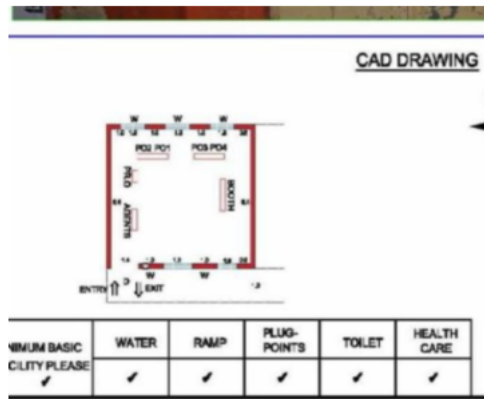

கையொப்பம்

Nazri Naksha

Google Map View

Polling Station Building Front View

Polling Station Front View

Cad View

Key MAP View

சட்டமன்றத் தொகுதியின் எண் மற்றும் பெயர் : 5-பூந்தமல்லி பிரிவு எண் மற்றும் பெயர் 1-நேமம் (ஊ), பிள்ளையார் கோயில் தெரு (வார்டு-1)