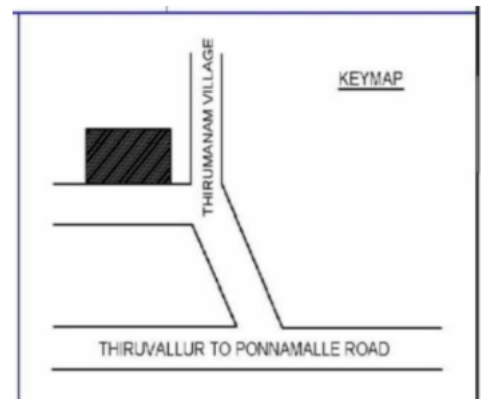

Cad View

Key MAP View