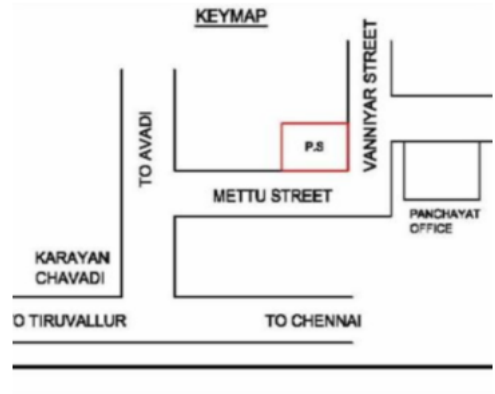

Cad View

Key MAP View