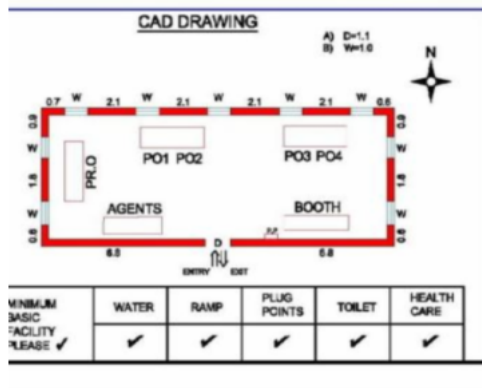

Cad View

Key MAP View