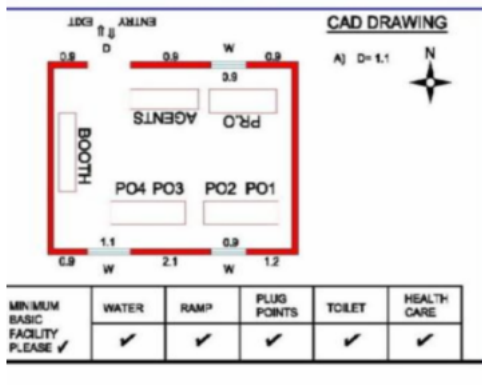

Cad View

Key MAP View