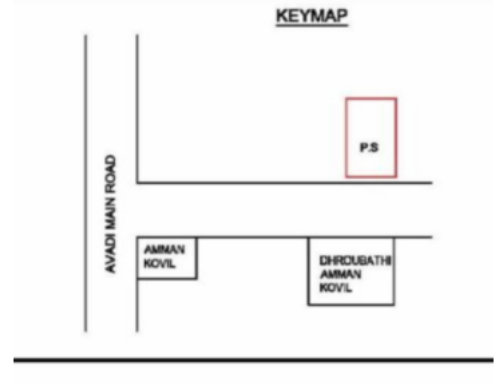

Cad View

Key MAP View