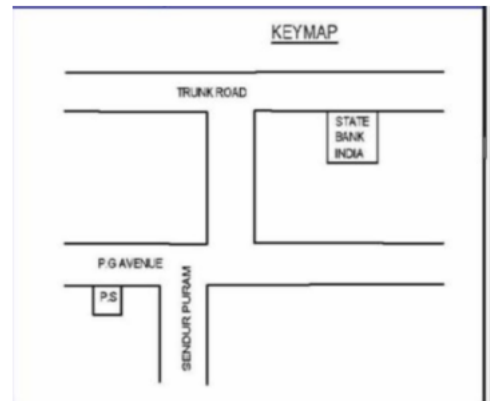

3. வாக்குச் சாவடியின் விவரங்கள்

| | | |
|--|--|--------------------|
| <p>வாக்குச் சாவடியின் எண் மற்றும் பெயர் :</p> <p>301 - ஏ.வி.எல் மெட்ரிக்குலேசன் பள்ளி தெற்கு முகவாசல் காட்டுப்பாக்கம் 600 056</p> <p>வாக்குச் சாவடியின் முகவரி :</p> <p>ஏ.வி.எல் மெட்ரிக்குலேசன் பள்ளி தெற்கு முகவாசல் காட்டுப்பாக்கம் 600 056</p> | <p>வாக்குச் சாவடியின் வகைப்பாடு (ஆண்/பெண்/பொது)</p> | <p>பொது</p> |
| | <p>துணை வாக்குச் சாவடிகளின் எண்ணிக்கை :</p> | <p>0</p> |

கையொப்பம்

Nazri Naksha

Google Map View

Polling Station Building Front View

Polling Station Front View

Cad View

Key MAP View

சட்டமன்றத் தொகுதியின் எண் மற்றும் பெயர் : 5-பூந்தமல்லி
பிரிவு எண் மற்றும் பெயர் 1-காட்டுப்பாக்கம் (ஊ), 3வது மெயின்ரோடு ஸ்ரீ நகர்