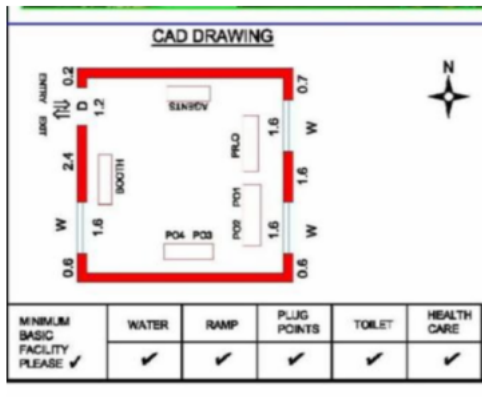

Cad View

Key MAP View