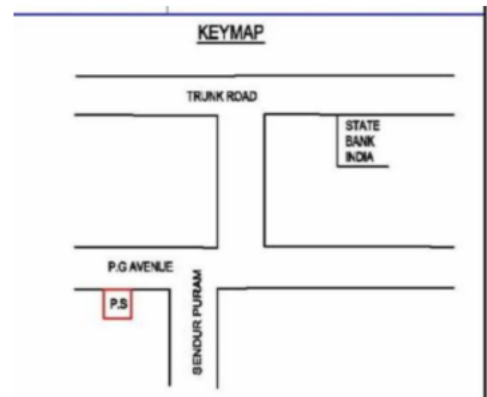

Cad View

Key MAP View