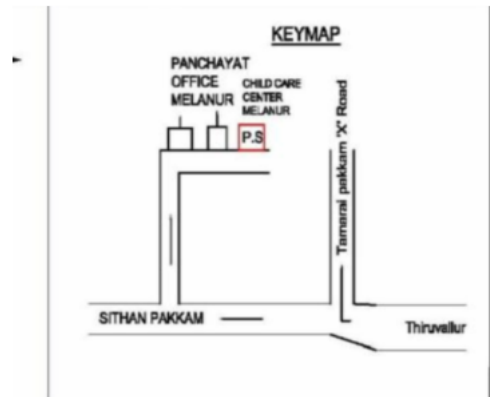

### 3. வாக்குச் சாவடியின் விவரங்கள்

<p>வாக்குச் சாவடியின் எண் மற்றும் பெயர் :</p> <p>31 - இ சேவை மையம் மேலானூர்</p> <p>வாக்குச் சாவடியின் முகவரி :</p> <p>இ சேவை மையம், மேலானூர்</p>	<p><b>வாக்குச் சாவடியின் வகைப்பாடு (ஆண்/பெண்/பொது)</b></p> <p><b>துணை வாக்குச் சாவடிகளின் எண்ணிக்கை :</b></p>	<p>பொது</p> <p>0</p>
--	---	----------------------

Nazri Naksha

Google Map View

Polling Station Building Front View

Polling Station Front View

Cad View

Key MAP View

சட்டமன்றத் தொகுதியின் எண் மற்றும் பெயர் : 5-பூந்தமல்லி  
பிரிவு எண் மற்றும் பெயர் 1-மேலானூர் (ஊ), மேலானூர் மூலக்கடை (வார்டு-1)