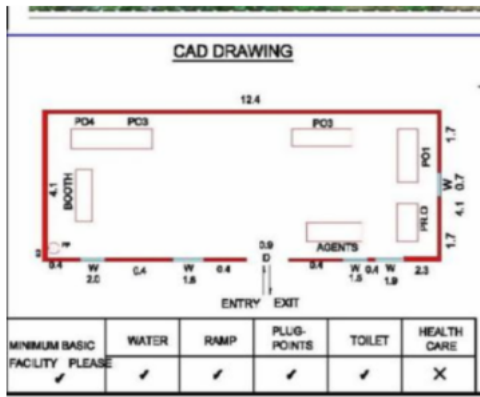

Nazri Naksha

Google Map View

Polling Station Building Front View

Polling Station Front View

Cad View

Key MAP View

சட்டமன்றத் தொகுதியின் எண் மற்றும் பெயர் : 5-பூந்தமல்லி  
பிரிவு எண் மற்றும் பெயர் 1-மேலானூர் (ஊ), மேலானூர் மூலக்கடை (வார்டு-1)