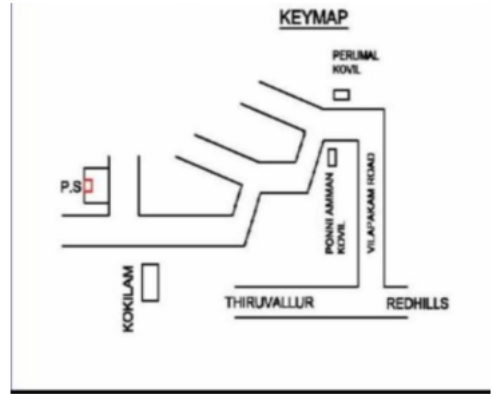

Cad View

Key MAP View