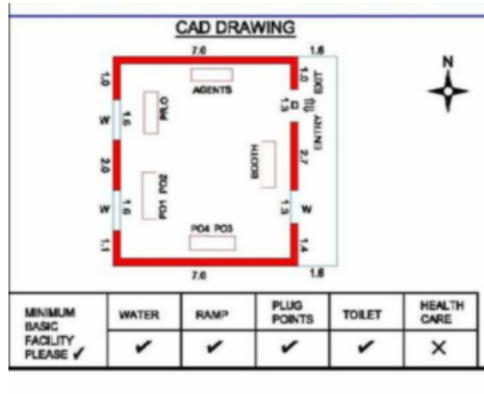

Cad View

Key MAP View