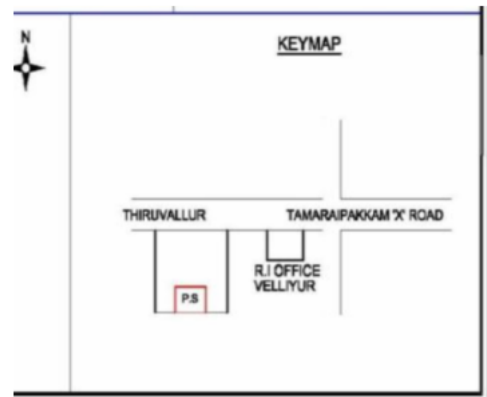

Key MAP View