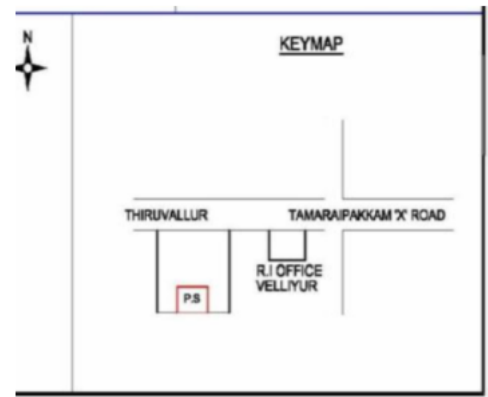

வாக்காளர் பதிவு அலுவலரின்  
கையொப்பம்

Nazri Naksha

Google Map View

Polling Station Building Front View

Polling Station Front View

Cad View

Key MAP View

1 பெயர் : சரவணன் தந்தை பெயர்: ஞானசேகரன் வீட்டு எண் : 1 வயது : 43 பாலினம் : ஆண்	UVQ0865360 Photo is available	2 பெயர் : மாயாண்டி தந்தை பெயர்: முனுசாமி வீட்டு எண் : 1 வயது : 40 பாலினம் : ஆண்	MTJ4278354 Photo is available	3 பெயர் : மைதிலி கணவர் பெயர்: முருகன் வீட்டு எண் : 1 வயது : 39 பாலினம் : பெண்	MTJ4278362 Photo is available
4 பெயர் : புனிதா கணவர் பெயர்: ராமமூர்த்தி வீட்டு எண் : 1 வயது : 39 பாலினம் : பெண்	MTJ4278370 Photo is available	5 பெயர் : அஹமத்ஷரிப் தந்தை பெயர்: அமின்ஷரிப் வீட்டு எண் : 1-153 வயது : 64 பாலினம் : ஆண்	UVQ1659101 Photo is available	6 பெயர் : சூர்யபாணு தந்தை பெயர்: அஹமத்ஷரிப் வீட்டு எண் : 1-153 வயது : 41 பாலினம் : பெண்	UVQ1659127 Photo is available
7 பெயர் : ரஷ்மத் ஷரிப் தந்தை பெயர்: ஆஹமத் செரிப் வீட்டு எண் : 1-153 வயது : 39 பாலினம் : ஆண்	UVQ1659275 Photo is available	8 பெயர் : இம்தியா ஷரிப் தந்தை பெயர்: அஹமத்ஷரிப் வீட்டு எண் : 1-153 வயது : 34 பாலினம் : ஆண்	UVQ1659150 Photo is available	9 பெயர் : குமார் தந்தை பெயர்: கிருஷ்ணன் வீட்டு எண் : 2-10E வயது : 41 பாலினம் : ஆண்	UVQ1658939 Photo is available
10 பெயர் : கலைவாணி தந்தை பெயர்: சேகர் வீட்டு எண் : 2-10e வயது : 30 பாலினம் : பெண்	UVQ1243443 Photo is available	11 பெயர் : மாலா பா தந்தை பெயர்: பாஸ்கரன் அர் வீட்டு எண் : 2-12 வயது : 51 பாலினம் : பெண்	UVQ1659010 Photo is available	12 பெயர் : பாஸ்கரன் தந்தை பெயர்: இராஜாராம் வீட்டு எண் : 2-12a வயது : 53 பாலினம் : ஆண்	UVQ0865238 Photo is available
13 பெயர் : சுரேஷ் தந்தை பெயர்: சந்திரசேகர் வீட்டு எண் : 2-13 வயது : 47 பாலினம் : ஆண்	UVQ0865196 Photo is available	14 பெயர் : கோமதி கணவர் பெயர்: சுரேஷ் வீட்டு எண் : 2-13 வயது : 41 பாலினம் : பெண்	UVQ0865204 Photo is available	15 பெயர் : யோகேஷ் தாயின் பெயர்: ரேணுகா வீட்டு எண் : 2/15 வயது : 20 பாலினம் : ஆண்	UVQ3315868 Photo is available
16 பெயர் : தாயாகரன் த தந்தை பெயர்: தங்கராஜ் வீட்டு எண் : 2/15 வயது : 19 பாலினம் : ஆண்	UVQ3606027 Photo is available	17 பெயர் : ஸ்பெரிக் தாயின் பெயர்: யாமினிதேவி வீட்டு எண் : 2-30 வயது : 36 பாலினம் : ஆண்	UVQ0554261 Photo is available	18 பெயர் : சித்ரா கணவர் பெயர்: வினோத்குமார் வீட்டு எண் : 2/38 வயது : 37 பாலினம் : பெண்	UVQ1794601 Photo is available
19 பெயர் : ஜெகதீஸ்வரன் தாயின் பெயர்: லட்சுமி வீட்டு எண் : 2/42 வயது : 24 பாலினம் : ஆண்	UVQ2956530 Photo is available	20 பெயர் : செல்வி கணவர் பெயர்: சந்திரசேகர் வீட்டு எண் : 2-46 வயது : 42 பாலினம் : பெண்	UVQ0865352 Photo is available	21 பெயர் : கிருஷ்ணமூர்த்தி தந்தை பெயர்: முனுசாமி வீட்டு எண் : 2-57 வயது : 64 பாலினம் : ஆண்	UVQ1788132 Photo is available
22 பெயர் : கலா கணவர் பெயர்: கிருஷ்ணமூர்த்தி வீட்டு எண் : 2-57 வயது : 58 பாலினம் : பெண்	UVQ1788140 Photo is available	23 பெயர் : கஸ்தூரி கணவர் பெயர்: சசிகுமார் வீட்டு எண் : 2-57 வயது : 32 பாலினம் : பெண்	UVQ1788157 Photo is available	24 பெயர் : லோகேஷ் இதரர் பெயர்: லீலாவதி வீட்டு எண் : 2/57 வயது : 24 பாலினம் : ஆண்	UVQ2956589 Photo is available
25 பெயர் : புருஷேந்தமன் தந்தை பெயர்: பாபு வீட்டு எண் : 2/69 வயது : 31 பாலினம் : ஆண்	UXH0813964 Photo is available	26 பெயர் : கோவிந்தம்மாள் கணவர் பெயர்: ஜான் வீட்டு எண் : 5-10 வயது : 59 பாலினம் : பெண்	MTJ4278206 Photo is available	27 பெயர் : சங்கர் தந்தை பெயர்: வினாயகம் வீட்டு எண் : 5-127 வயது : 53 பாலினம் : ஆண்	MTJ4278255 Photo is available
28 பெயர் : குமாரி கணவர் பெயர்: சங்கர் வீட்டு எண் : 5-127 வயது : 50 பாலினம் : பெண்	MTJ4278263 Photo is available	29 பெயர் : லட்சுமணன் தந்தை பெயர்: சியாலம் வீட்டு எண் : 32 வயது : 64 பாலினம் : ஆண்	MTJ4278230 Photo is available	30 பெயர் : பொன்னுரங்கம் தந்தை பெயர்: ஏசு வீட்டு எண் : 32 வயது : 62 பாலினம் : ஆண்	MTJ4278214 Photo is available