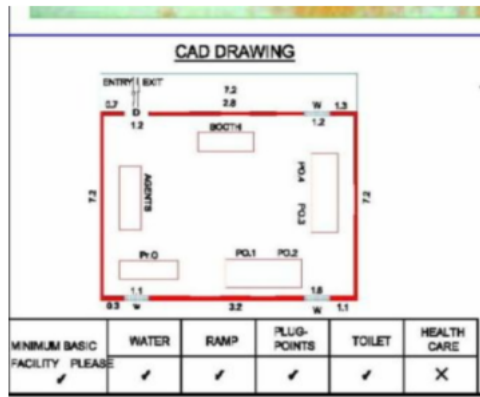

வாக்காளர் பதிவு அலுவலரின்  
கையொப்பம்

Nazri Naksha

Google Map View

Polling Station Building Front View

Polling Station Front View

Cad View

Key MAP View

1 பெயர் : சரவணன் தந்தை பெயர்: ஞானசேகரன் வீட்டு எண் : 1 வயது : 43 பாலினம் : ஆண்	UVQ0865360 Photo is available	2 பெயர் : மாயாண்டி தந்தை பெயர்: முனுசாமி வீட்டு எண் : 1 வயது : 40 பாலினம் : ஆண்	MTJ4278354 Photo is available	3 பெயர் : மைதிலி கணவர் பெயர்: முருகன் வீட்டு எண் : 1 வயது : 39 பாலினம் : பெண்	MTJ4278362 Photo is available
4 பெயர் : புனிதா கணவர் பெயர்: ராமமூர்த்தி வீட்டு எண் : 1 வயது : 39 பாலினம் : பெண்	MTJ4278370 Photo is available	5 பெயர் : அஹமத்ஷரிப் தந்தை பெயர்: அமின்ஷரிப் வீட்டு எண் : 1-153 வயது : 64 பாலினம் : ஆண்	UVQ1659101 Photo is available	6 பெயர் : சூர்யபாணு தந்தை பெயர்: அஹமத்ஷரிப் வீட்டு எண் : 1-153 வயது : 41 பாலினம் : பெண்	UVQ1659127 Photo is available
7 பெயர் : ரஷ்மத் ஷரிப் தந்தை பெயர்: ஆஹமத் செரிப் வீட்டு எண் : 1-153 வயது : 39 பாலினம் : ஆண்	UVQ1659275 Photo is available	8 பெயர் : இம்தியா ஷரிப் தந்தை பெயர்: அஹமத்ஷரிப் வீட்டு எண் : 1-153 வயது : 34 பாலினம் : ஆண்	UVQ1659150 Photo is available	9 பெயர் : குமார் தந்தை பெயர்: கிருஷ்ணன் வீட்டு எண் : 2-10E வயது : 41 பாலினம் : ஆண்	UVQ1658939 Photo is available
10 பெயர் : கலைவாணி தந்தை பெயர்: சேகர் வீட்டு எண் : 2-10e வயது : 30 பாலினம் : பெண்	UVQ1243443 Photo is available	11 பெயர் : மாலா பா தந்தை பெயர்: பாஸ்கரன் அர் வீட்டு எண் : 2-12 வயது : 51 பாலினம் : பெண்	UVQ1659010 Photo is available	12 பெயர் : பாஸ்கரன் தந்தை பெயர்: இராஜாராம் வீட்டு எண் : 2-12a வயது : 53 பாலினம் : ஆண்	UVQ0865238 Photo is available
13 பெயர் : சுரேஷ் தந்தை பெயர்: சந்திரசேகர் வீட்டு எண் : 2-13 வயது : 47 பாலினம் : ஆண்	UVQ0865196 Photo is available	14 பெயர் : கோமதி கணவர் பெயர்: சுரேஷ் வீட்டு எண் : 2-13 வயது : 41 பாலினம் : பெண்	UVQ0865204 Photo is available	15 பெயர் : யோகேஷ் தாயின் பெயர்: ரேணுகா வீட்டு எண் : 2/15 வயது : 20 பாலினம் : ஆண்	UVQ3315868 Photo is available
16 பெயர் : தாயாகரன் த தந்தை பெயர்: தங்கராஜ் வீட்டு எண் : 2/15 வயது : 19 பாலினம் : ஆண்	UVQ3606027 Photo is available	17 பெயர் : ஸ்பெரிக் தாயின் பெயர்: யாமினிதேவி வீட்டு எண் : 2-30 வயது : 36 பாலினம் : ஆண்	UVQ0554261 Photo is available	18 பெயர் : சித்ரா கணவர் பெயர்: வினோத்குமார் வீட்டு எண் : 2/38 வயது : 37 பாலினம் : பெண்	UVQ1794601 Photo is available
19 பெயர் : ஜெகதீஸ்வரன் தாயின் பெயர்: லட்சுமி வீட்டு எண் : 2/42 வயது : 24 பாலினம் : ஆண்	UVQ2956530 Photo is available	20 பெயர் : செல்வி கணவர் பெயர்: சந்திரசேகர் வீட்டு எண் : 2-46 வயது : 42 பாலினம் : பெண்	UVQ0865352 Photo is available	21 பெயர் : கிருஷ்ணமூர்த்தி தந்தை பெயர்: முனுசாமி வீட்டு எண் : 2-57 வயது : 64 பாலினம் : ஆண்	UVQ1788132 Photo is available
22 பெயர் : கலா கணவர் பெயர்: கிருஷ்ணமூர்த்தி வீட்டு எண் : 2-57 வயது : 58 பாலினம் : பெண்	UVQ1788140 Photo is available	23 பெயர் : கஸ்தூரி கணவர் பெயர்: சசிகுமார் வீட்டு எண் : 2-57 வயது : 32 பாலினம் : பெண்	UVQ1788157 Photo is available	24 பெயர் : லோகேஷ் இதரர் பெயர்: லீலாவதி வீட்டு எண் : 2/57 வயது : 24 பாலினம் : ஆண்	UVQ2956589 Photo is available
25 பெயர் : புருஷேந்தமன் தந்தை பெயர்: பாபு வீட்டு எண் : 2/69 வயது : 31 பாலினம் : ஆண்	UXH0813964 Photo is available	26 பெயர் : கோவிந்தம்மாள் கணவர் பெயர்: ஜான் வீட்டு எண் : 5-10 வயது : 59 பாலினம் : பெண்	MTJ4278206 Photo is available	27 பெயர் : சங்கர் தந்தை பெயர்: வினாயகம் வீட்டு எண் : 5-127 வயது : 53 பாலினம் : ஆண்	MTJ4278255 Photo is available
28 பெயர் : குமாரி கணவர் பெயர்: சங்கர் வீட்டு எண் : 5-127 வயது : 50 பாலினம் : பெண்	MTJ4278263 Photo is available	29 பெயர் : லட்சுமணன் தந்தை பெயர்: சியாலம் வீட்டு எண் : 32 வயது : 64 பாலினம் : ஆண்	MTJ4278230 Photo is available	30 பெயர் : பொன்னுரங்கம் தந்தை பெயர்: ஏசு வீட்டு எண் : 32 வயது : 62 பாலினம் : ஆண்	MTJ4278214 Photo is available