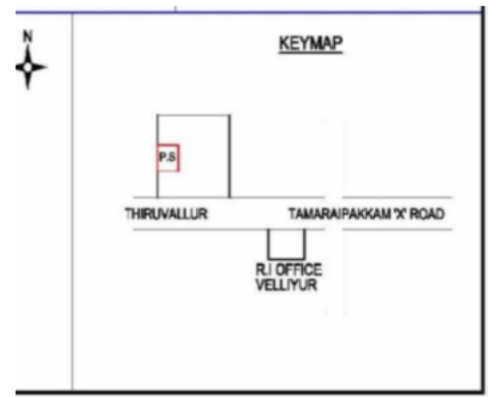

Key MAP View