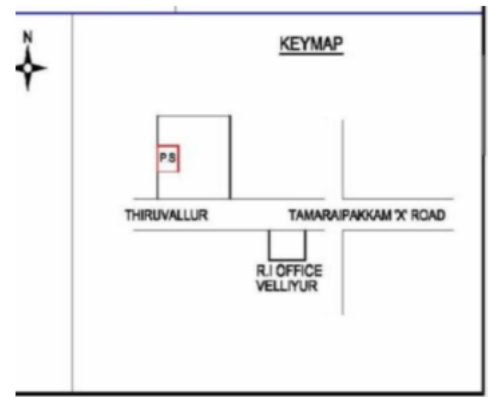

Cad View

Key MAP View