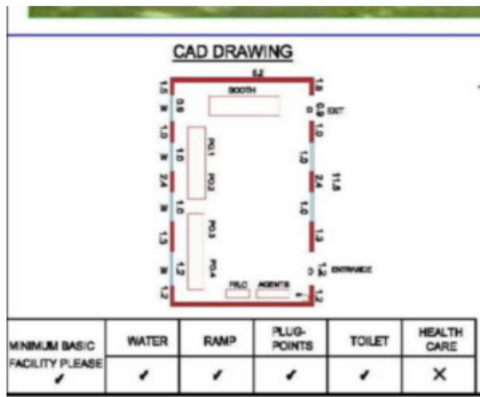

Cad View

Key MAP View