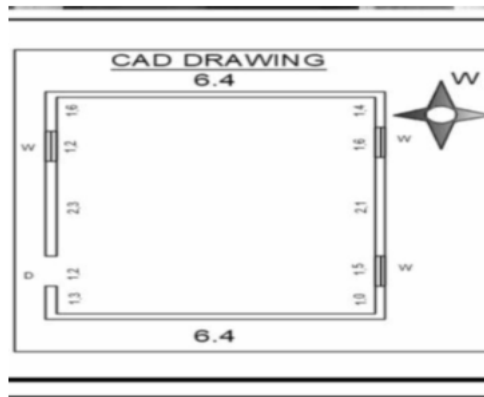

Cad View

Key MAP View