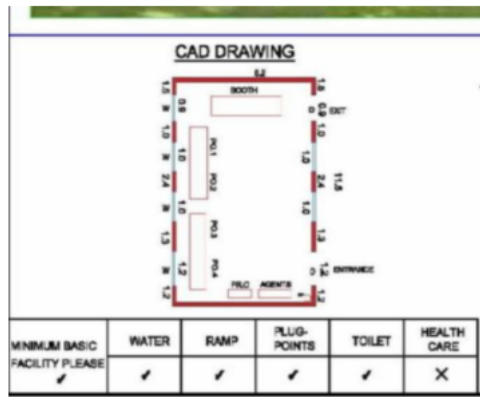

கையொப்பம்

Nazri Naksha

Google Map View

Polling Station Building Front View

Polling Station Front View

Cad View

Key MAP View

சட்டமன்றத் தொகுதியின் எண் மற்றும் பெயர் : 5-பூந்தமல்லி  
பிரிவு எண் மற்றும் பெயர் 1-வெள்ளியூர் (ஊ), கண்டிகை தெரு (வார்டு-2)