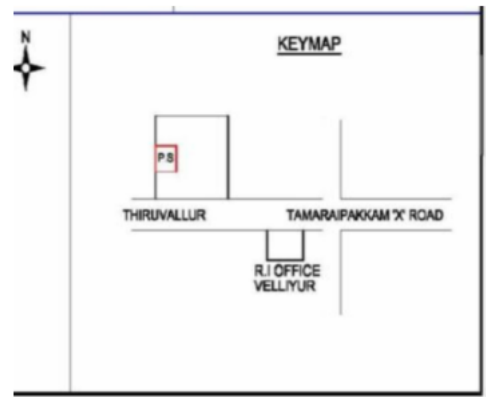

கையொப்பம்

Nazri Naksha

Google Map View

Polling Station Building Front View

Polling Station Front View

Cad View

Key MAP View

சட்டமன்றத் தொகுதியின் எண் மற்றும் பெயர் : 5-பூந்தமல்லி  
பிரிவு எண் மற்றும் பெயர் 1-வெள்ளியூர் (ஊ), கண்டிகை தெரு (வார்டு-2)