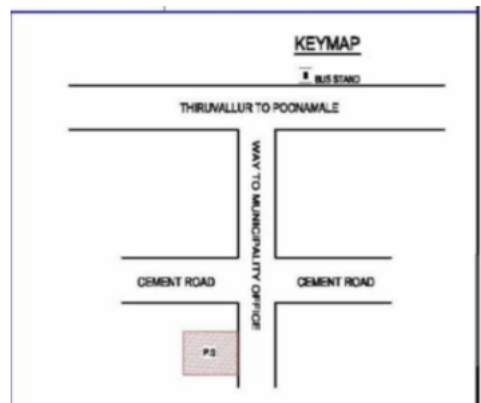

Cad View

Key MAP View