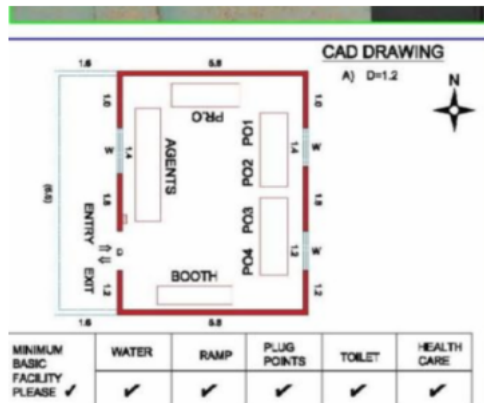

Cad View

Key MAP View