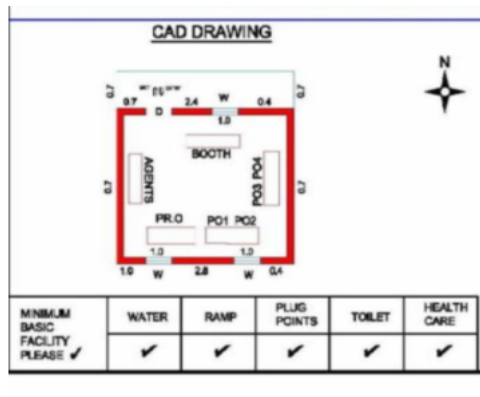

Cad View

Key MAP View