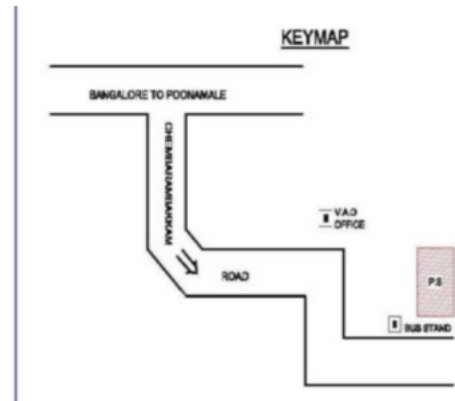

Cad View

Key MAP View