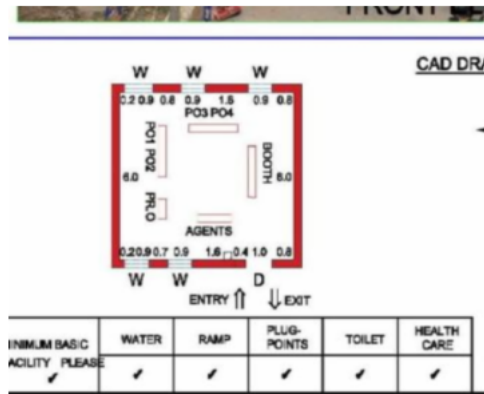

Cad View

Key MAP View