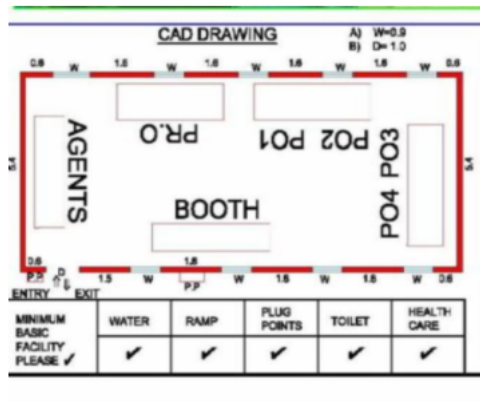

Google Map View

Polling Station Building Front View

Polling Station Front View

Cad View

Key MAP View

சட்டமன்றத் தொகுதியின் எண் மற்றும் பெயர் : 5-பூந்தமல்லி
பிரிவு எண் மற்றும் பெயர் 1-செம்பரம்பாக்கம் (ஊ)பாப்பான் சத்திரம், ஆச்சாரி தெரு (வார்டு-4)