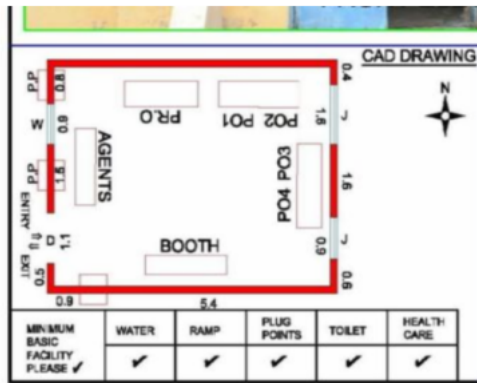

Google Map View

Polling Station Building Front View

Polling Station Front View

Cad View

Key MAP View

1 பெயர் : வசந்தா கணவர் பெயர் : கோவிந்தசாமி வீட்டு எண் : 1 வயது : 60 பாலினம் : பெண் Photo is available	UVQ0730648	2 பெயர் : லூர்துராஜ் தந்தை பெயர் : பிரான்ஸிஸ் வீட்டு எண் : 1 வயது : 52 பாலினம் : ஆண் Photo is available	UVQ0805564	3 பெயர் : சுரேந்தர் தந்தை பெயர் : வெங்கடேஷ்வர் வீட்டு எண் : 1 வயது : 46 பாலினம் : ஆண் Photo is available	UVQ0815597
4 பெயர் : விஜயா கணவர் பெயர் : செல்லமுத்து வீட்டு எண் : 1 வயது : 43 பாலினம் : பெண் Photo is available	UVQ0549311	5 பெயர் : சங்கர் தந்தை பெயர் : சண்முகம் வீட்டு எண் : 1 வயது : 41 பாலினம் : ஆண் Photo is available	UVQ1907252	6 பெயர் : கந்தன் தந்தை பெயர் : கோவிந்தசாமி வீட்டு எண் : 1 வயது : 38 பாலினம் : ஆண் Photo is available	UVQ0730770
7 பெயர் : செல்வி ந கணவர் பெயர் : நந்தகுமார் வீட்டு எண் : 1 வயது : 27 பாலினம் : பெண் Photo is available	UVQ3251485	8 பெயர் : டேனியல் ராஜ் தந்தை பெயர் : லூர்துராஜ் வீட்டு எண் : 1 வயது : 21 பாலினம் : ஆண் Photo is available	UVQ3251394	9 பெயர் : மணிகண்டன் தந்தை பெயர் : சேகர் வீட்டு எண் : 1-28 வயது : 34 பாலினம் : ஆண் Photo is available	UVQ0837716
10 பெயர் : குமார் க தந்தை பெயர் : கபாலி வீட்டு எண் : 1/52 வயது : 42 பாலினம் : ஆண் Photo is available	IJB0048728	11 பெயர் : நந்தினி கணவர் பெயர் : குமார் வீட்டு எண் : 1/52 வயது : 34 பாலினம் : பெண் Photo is available	IJB1492081	12 பெயர் : முனியம்மா கணவர் பெயர் : வீரபத்திரன் வீட்டு எண் : 1-54 வயது : 37 பாலினம் : பெண் Photo is available	UVQ1907187
13 பெயர் : பெரியசாமி தந்தை பெயர் : கணேசன் வீட்டு எண் : 1-62 வயது : 49 பாலினம் : ஆண் Photo is available	UVQ0730911	14 பெயர் : சிவகாமி கணவர் பெயர் : பெரியசாமி வீட்டு எண் : 1-62 வயது : 43 பாலினம் : பெண் Photo is available	UVQ0730531	15 பெயர் : சிவலால் ஜ தந்தை பெயர் : ஜசாராம் வீட்டு எண் : 1-93 வயது : 55 பாலினம் : ஆண் Photo is available	UVQ3175122
16 பெயர் : ஜக்தீஷ் சி தந்தை பெயர் : சிவலால் வீட்டு எண் : 1/93 வயது : 28 பாலினம் : ஆண் Photo is available	UVQ3174885	17 பெயர் : பிரியாங்கா தந்தை பெயர் : சிவலால் வீட்டு எண் : 1/93 வயது : 23 பாலினம் : பெண் Photo is available	UVQ3192788	18 பெயர் : கோபி தந்தை பெயர் : வரதன் வீட்டு எண் : 1-93A வயது : 36 பாலினம் : ஆண் Photo is available	UVQ0837757
19 பெயர் : திவ்யா தந்தை பெயர் : வரதன் வீட்டு எண் : 1-93A வயது : 34 பாலினம் : பெண் Photo is available	UVQ0837658	20 பெயர் : சசிகலா கணவர் பெயர் : ஆறுமுகம் வீட்டு எண் : 1/94 வயது : 64 பாலினம் : பெண் Photo is available	CPK6480032	21 பெயர் : மஹாவீரன் மஹாவீரன் வி தந்தை பெயர் : வீரபாபுநாராயண் வீரபாபுநாராயண் ன் வீட்டு எண் : 1/94 வயது : 19 பாலினம் : ஆண் Photo is available	UVQ3627106
22 பெயர் : பழனி தந்தை பெயர் : ரங்கநாதன் வீட்டு எண் : 1/97 வயது : 52 பாலினம் : ஆண் Photo is available	UVQ2061034	23 பெயர் : சரஸ்வதி கணவர் பெயர் : செல்வராஜ் வீட்டு எண் : 1-160 வயது : 39 பாலினம் : பெண் Photo is available	UVQ0730754	24 பெயர் : ராஜம்மாள் கணவர் பெயர் : பரசுராமன் வீட்டு எண் : 1-161 வயது : 63 பாலினம் : பெண் Photo is available	UVQ2811032
25 பெயர் : செல்வராஜ் தந்தை பெயர் : தெய்வசிகாமணி வீட்டு எண் : 1-167 வயது : 46 பாலினம் : ஆண் Photo is available	CPK6809073	26 பெயர் : செல்வம் தந்தை பெயர் : தெய்வசிகாமணி வீட்டு எண் : 1-168 வயது : 45 பாலினம் : ஆண் Photo is available	CPK6480271	27 பெயர் : குமார் தந்தை பெயர் : தெய்வசிகாமணி வீட்டு எண் : 1-168 வயது : 44 பாலினம் : ஆண் Photo is available	CPK6480263
28 பெயர் : செல்லமுத்து தந்தை பெயர் : குள்ளன் வீட்டு எண் : 1-169 வயது : 52 பாலினம் : ஆண் Photo is available	UVQ2811040	29 பெயர் : லட்சுமி கணவர் பெயர் : தெய்வசிகாமணி வீட்டு எண் : 1-171 வயது : 59 பாலினம் : பெண் Photo is available	CPK6480339	30 பெயர் : நரசிம்மன் தந்தை பெயர் : ஏழுமலை வீட்டு எண் : 1-175 வயது : 59 பாலினம் : ஆண் Photo is available	CPK6805378