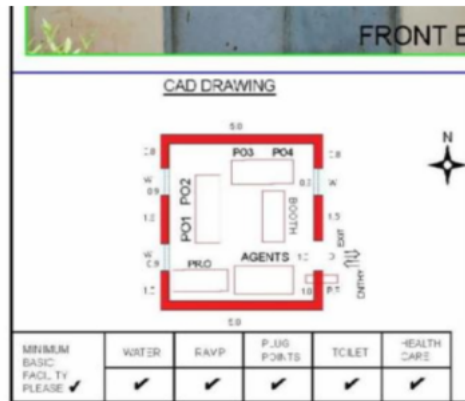

கையொப்பம்

Nazri Naksha

Google Map View

Polling Station Building Front View

Polling Station Front View

Cad View

Key MAP View

| | | | | | |
|--|------------|--|------------|--|------------|
| 1 பெயர் : நவந்தம் கணவர் பெயர் : சதீஷ்குமார் வீட்டு எண் : 1 வயது : 50 பாலினம் : பெண் Photo is available | UVQ1089432 | 2 பெயர் : சுப்பிரமணியன் தந்தை பெயர் : கந்தவேல் வீட்டு எண் : 1 வயது : 48 பாலினம் : ஆண் Photo is available | UVQ1089614 | 3 பெயர் : சரஸ்வதி கணவர் பெயர் : கார்த்திகேயன் வீட்டு எண் : 1 வயது : 41 பாலினம் : பெண் Photo is available | UVQ1090489 |
| 4 பெயர் : மோகனாதேவி தந்தை பெயர் : முத்து பாண்டியன் வீட்டு எண் : 1 வயது : 33 பாலினம் : பெண் Photo is available | UVQ1403427 | 5 பெயர் : சரவணன் தந்தை பெயர் : முத்து பாண்டியன் வீட்டு எண் : 1 வயது : 31 பாலினம் : ஆண் Photo is available | UVQ1403435 | 6 பெயர் : பவித்ரா தந்தை பெயர் : சங்கர் வீட்டு எண் : 1 வயது : 28 பாலினம் : பெண் Photo is available | UVQ1907575 |
| 7 பெயர் : மஞ்சளா கணவர் பெயர் : பிரேம் குமார் வீட்டு எண் : 1/8 வயது : 50 பாலினம் : பெண் Photo is available | UVQ2211001 | 8 பெயர் : சேகர் தந்தை பெயர் : கண்ணியப்பன் வீட்டு எண் : 1-15 வயது : 59 பாலினம் : ஆண் Photo is available | UVQ0431833 | 9 பெயர் : ஜெயந்தி கணவர் பெயர் : சேகர் வீட்டு எண் : 1-15 வயது : 48 பாலினம் : பெண் Photo is available | UVQ0432138 |
| 10 பெயர் : ஹேமலதா தந்தை பெயர் : சரவணன் வீட்டு எண் : 1-16 வயது : 30 பாலினம் : பெண் Photo is available | UVQ1472042 | 11 பெயர் : கணேஷ் தந்தை பெயர் : சரவணன் வீட்டு எண் : 1/16 வயது : 27 பாலினம் : ஆண் Photo is available | UVQ2141349 | 12 பெயர் : ந மணி தந்தை பெயர் : நடேசன் வீட்டு எண் : 1-29 வயது : 63 பாலினம் : ஆண் Photo is available | UVQ3473816 |
| 13 பெயர் : ம சாந்தி கணவர் பெயர் : மணி வீட்டு எண் : 1-29 வயது : 60 பாலினம் : பெண் Photo is available | UVQ3473675 | 14 பெயர் : ராஜன் தந்தை பெயர் : தயாளன் வீட்டு எண் : 1-81 வயது : 39 பாலினம் : ஆண் Photo is available | UVQ1089648 | 15 பெயர் : லட்சுமி கணவர் பெயர் : கமல் வீட்டு எண் : 1-82 வயது : 34 பாலினம் : பெண் Photo is available | UVQ1403484 |
| 16 பெயர் : பிரியதர்ஷினி தந்தை பெயர் : சுந்தரராஜன் வீட்டு எண் : 1/82 வயது : 23 பாலினம் : பெண் Photo is available | UVQ3349164 | 17 பெயர் : லலிதா கணவர் பெயர் : நாராயணன் வீட்டு எண் : 1-84 வயது : 39 பாலினம் : பெண் Photo is available | UVQ1089259 | 18 பெயர் : அரிகிருஷ்ணன் தந்தை பெயர் : செல்லப்பிள்ளை வீட்டு எண் : 1-115 வயது : 82 பாலினம் : ஆண் Photo is available | UVQ1089424 |
| 19 பெயர் : ஜீவிதா தந்தை பெயர் : முருகன் ஹரி கிருஷ்ணன் வீட்டு எண் : 1/115 வயது : 26 பாலினம் : பெண் Photo is available | UVQ2974392 | 20 பெயர் : கனகவல்லி கணவர் பெயர் : பழநி வீட்டு எண் : 1-197 வயது : 72 பாலினம் : பெண் Photo is available | UVQ1784073 | 21 பெயர் : பழநி தந்தை பெயர் : சிரம்புலு வீட்டு எண் : 1-197 வயது : 67 பாலினம் : ஆண் Photo is available | UVQ1784081 |
| 22 பெயர் : முத்துபாண்டியன் தந்தை பெயர் : சிவலிங்கம் வீட்டு எண் : 2 வயது : 70 பாலினம் : ஆண் Photo is available | UVQ0838003 | 23 பெயர் : பிரேமா கணவர் பெயர் : முத்துபாண்டியன் வீட்டு எண் : 2 வயது : 61 பாலினம் : பெண் Photo is available | UVQ0838136 | 24 பெயர் : வசந்தா கணவர் பெயர் : சேகர் வீட்டு எண் : 2 வயது : 56 பாலினம் : பெண் Photo is available | UVQ1219971 |
| 25 பெயர் : ரகுமார் தந்தை பெயர் : குருநாதன் வீட்டு எண் : 2 வயது : 49 பாலினம் : ஆண் Photo is available | UVQ1219666 | R 26 பெயர் : ரகுமார் தந்தை பெயர் : குருநாதன் வீட்டு எண் : 2 வயது : 45 பாலினம் : ஆண் DELETED Photo is available | UVQ1089903 | 27 பெயர் : மணிகண்டன் தந்தை பெயர் : டில்லி வீட்டு எண் : 2 வயது : 39 பாலினம் : ஆண் Photo is available | UVQ1219732 |
| 28 பெயர் : யுவராணி தாயின் பெயர் : கலைவாணி வீட்டு எண் : 2 வயது : 37 பாலினம் : பெண் Photo is available | UVQ1089622 | 29 பெயர் : வித்யா கணவர் பெயர் : நாராயணன் வீட்டு எண் : 2 வயது : 36 பாலினம் : பெண் Photo is available | UVQ1220052 | 30 பெயர் : சந்திரா கணவர் பெயர் : ரகுமார் வீட்டு எண் : 2 வயது : 35 பாலினம் : பெண் Photo is available | UVQ1220029 |