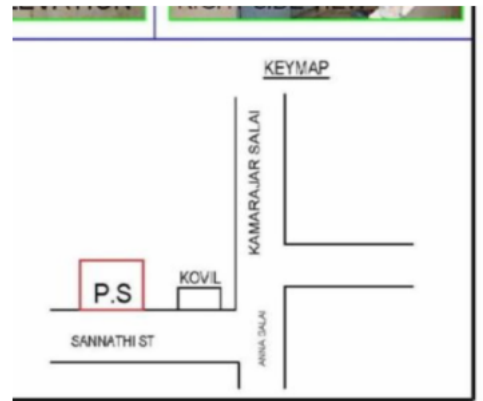

கையொப்பம்

Nazri Naksha

Google Map View

Polling Station Building Front View

Polling Station Front View

Cad View

Key MAP View

| | | | | | |
|--|------------|--|------------|--|------------|
| 1 பெயர் : நவந்தம் கணவர் பெயர் : சதீஷ்குமார் வீட்டு எண் : 1 வயது : 50 பாலினம் : பெண் Photo is available | UVQ1089432 | 2 பெயர் : சுப்பிரமணியன் தந்தை பெயர் : கந்தவேல் வீட்டு எண் : 1 வயது : 48 பாலினம் : ஆண் Photo is available | UVQ1089614 | 3 பெயர் : சரஸ்வதி கணவர் பெயர் : கார்த்திகேயன் வீட்டு எண் : 1 வயது : 41 பாலினம் : பெண் Photo is available | UVQ1090489 |
| 4 பெயர் : மோகனாதேவி தந்தை பெயர் : முத்து பாண்டியன் வீட்டு எண் : 1 வயது : 33 பாலினம் : பெண் Photo is available | UVQ1403427 | 5 பெயர் : சரவணன் தந்தை பெயர் : முத்து பாண்டியன் வீட்டு எண் : 1 வயது : 31 பாலினம் : ஆண் Photo is available | UVQ1403435 | 6 பெயர் : பவித்ரா தந்தை பெயர் : சங்கர் வீட்டு எண் : 1 வயது : 28 பாலினம் : பெண் Photo is available | UVQ1907575 |
| 7 பெயர் : மஞ்சளா கணவர் பெயர் : பிரேம் குமார் வீட்டு எண் : 1/8 வயது : 50 பாலினம் : பெண் Photo is available | UVQ2211001 | 8 பெயர் : சேகர் தந்தை பெயர் : கண்ணியப்பன் வீட்டு எண் : 1-15 வயது : 59 பாலினம் : ஆண் Photo is available | UVQ0431833 | 9 பெயர் : ஜெயந்தி கணவர் பெயர் : சேகர் வீட்டு எண் : 1-15 வயது : 48 பாலினம் : பெண் Photo is available | UVQ0432138 |
| 10 பெயர் : ஹேமலதா தந்தை பெயர் : சரவணன் வீட்டு எண் : 1-16 வயது : 30 பாலினம் : பெண் Photo is available | UVQ1472042 | 11 பெயர் : கணேஷ் தந்தை பெயர் : சரவணன் வீட்டு எண் : 1/16 வயது : 27 பாலினம் : ஆண் Photo is available | UVQ2141349 | 12 பெயர் : ந மணி தந்தை பெயர் : நடேசன் வீட்டு எண் : 1-29 வயது : 63 பாலினம் : ஆண் Photo is available | UVQ3473816 |
| 13 பெயர் : ம சாந்தி கணவர் பெயர் : மணி வீட்டு எண் : 1-29 வயது : 60 பாலினம் : பெண் Photo is available | UVQ3473675 | 14 பெயர் : ராஜன் தந்தை பெயர் : தயாளன் வீட்டு எண் : 1-81 வயது : 39 பாலினம் : ஆண் Photo is available | UVQ1089648 | 15 பெயர் : லட்சுமி கணவர் பெயர் : கமல் வீட்டு எண் : 1-82 வயது : 34 பாலினம் : பெண் Photo is available | UVQ1403484 |
| 16 பெயர் : பிரியதர்ஷினி தந்தை பெயர் : சுந்தரராஜன் வீட்டு எண் : 1/82 வயது : 23 பாலினம் : பெண் Photo is available | UVQ3349164 | 17 பெயர் : லலிதா கணவர் பெயர் : நாராயணன் வீட்டு எண் : 1-84 வயது : 39 பாலினம் : பெண் Photo is available | UVQ1089259 | 18 பெயர் : அரிகிருஷ்ணன் தந்தை பெயர் : செல்லப்பிள்ளை வீட்டு எண் : 1-115 வயது : 82 பாலினம் : ஆண் Photo is available | UVQ1089424 |
| 19 பெயர் : ஜீவிதா தந்தை பெயர் : முருகன் ஹரி கிருஷ்ணன் வீட்டு எண் : 1/115 வயது : 26 பாலினம் : பெண் Photo is available | UVQ2974392 | 20 பெயர் : கனகவல்லி கணவர் பெயர் : பழநி வீட்டு எண் : 1-197 வயது : 72 பாலினம் : பெண் Photo is available | UVQ1784073 | 21 பெயர் : பழநி தந்தை பெயர் : சிரம்புலு வீட்டு எண் : 1-197 வயது : 67 பாலினம் : ஆண் Photo is available | UVQ1784081 |
| 22 பெயர் : முத்துபாண்டியன் தந்தை பெயர் : சிவலிங்கம் வீட்டு எண் : 2 வயது : 70 பாலினம் : ஆண் Photo is available | UVQ0838003 | 23 பெயர் : பிரேமா கணவர் பெயர் : முத்துபாண்டியன் வீட்டு எண் : 2 வயது : 61 பாலினம் : பெண் Photo is available | UVQ0838136 | 24 பெயர் : வசந்தா கணவர் பெயர் : சேகர் வீட்டு எண் : 2 வயது : 56 பாலினம் : பெண் Photo is available | UVQ1219971 |
| 25 பெயர் : ரகுமார் தந்தை பெயர் : குருநாதன் வீட்டு எண் : 2 வயது : 49 பாலினம் : ஆண் Photo is available | UVQ1219666 | R 26 பெயர் : ரகுமார் தந்தை பெயர் : குருநாதன் வீட்டு எண் : 2 வயது : 45 பாலினம் : ஆண் DELETED Photo is available | UVQ1089903 | 27 பெயர் : மணிகண்டன் தந்தை பெயர் : டில்லி வீட்டு எண் : 2 வயது : 39 பாலினம் : ஆண் Photo is available | UVQ1219732 |
| 28 பெயர் : யுவராணி தாயின் பெயர் : கலைவாணி வீட்டு எண் : 2 வயது : 37 பாலினம் : பெண் Photo is available | UVQ1089622 | 29 பெயர் : வித்யா கணவர் பெயர் : நாராயணன் வீட்டு எண் : 2 வயது : 36 பாலினம் : பெண் Photo is available | UVQ1220052 | 30 பெயர் : சந்திரா கணவர் பெயர் : ரகுமார் வீட்டு எண் : 2 வயது : 35 பாலினம் : பெண் Photo is available | UVQ1220029 |