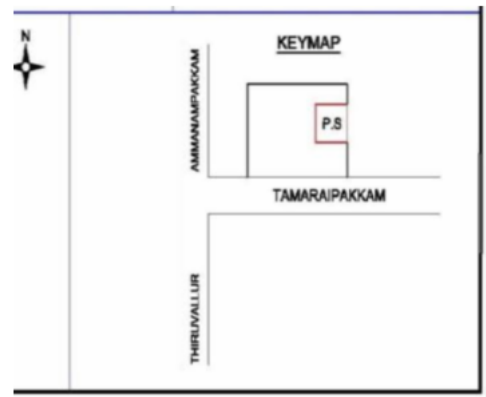

Cad View

Key MAP View