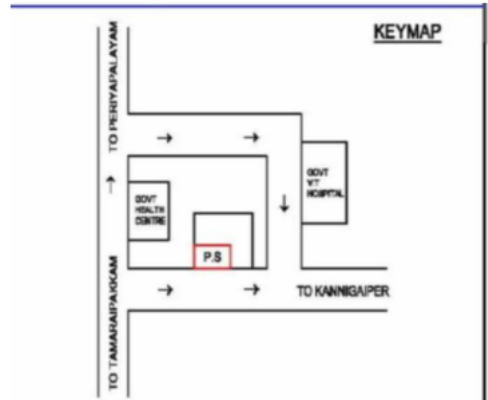

Cad View

Key MAP View