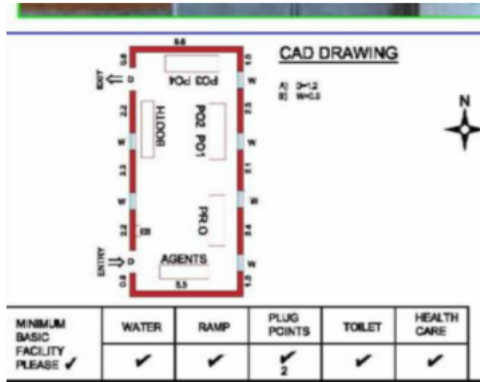

Cad View

Key MAP View