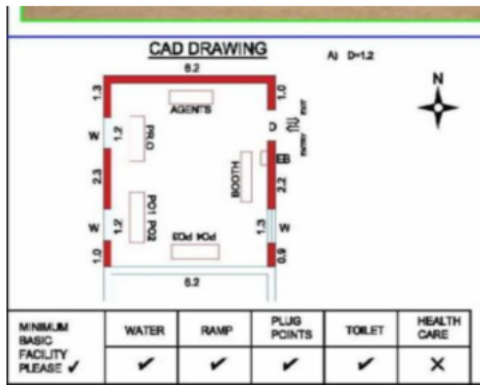

Cad View

Key MAP View