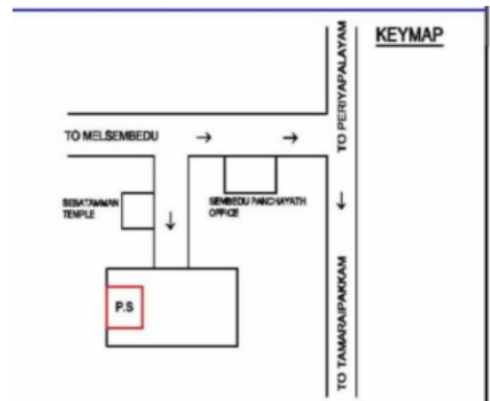

Cad View

Key MAP View