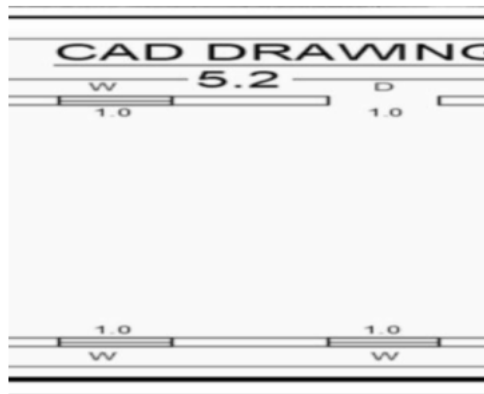

Cad View

Key MAP View