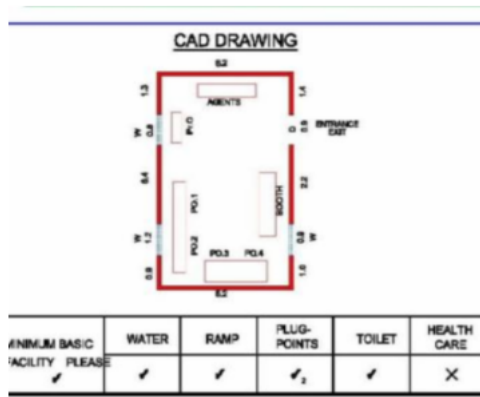

Google Map View

Polling Station Building Front View

Polling Station Front View

Cad View

Key MAP View

சட்டமன்றத் தொகுதியின் எண் மற்றும் பெயர் : 5-பூந்தமல்லி
பிரிவு எண் மற்றும் பெயர் 1-பேரத்தூர் (ஊ), அங்காளம்மன் தெரு (வார்டு-1)