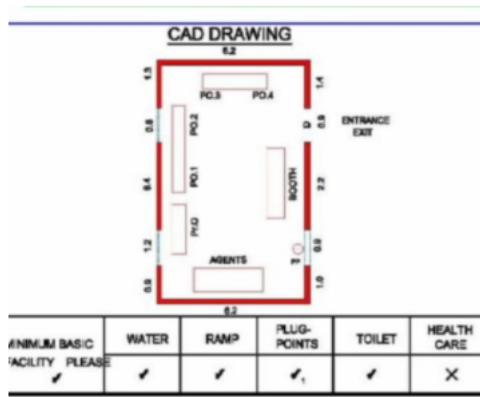

Google Map View

Polling Station Building Front View

Polling Station Front View

Cad View

Key MAP View

1 பெயர் : தமிழ் செல்வன் தந்தை பெயர்: சுதாகர் வீட்டு எண் : 2/21 வயது : 23 பாலினம் : ஆண்	UVQ3260619 Photo is available	2 பெயர் : ராஜேஷ் தந்தை பெயர்: சங்கர் வீட்டு எண் : 2-208 வயது : 30 பாலினம் : ஆண்	UVQ1254614 Photo is available	3 பெயர் : ராமமூர்த்தி தந்தை பெயர்: அரக்கன் வீட்டு எண் : 2/212 வயது : 50 பாலினம் : ஆண்	UVQ3266137 Photo is available
4 பெயர் : விவேகா தாயின் பெயர்: பவானி வீட்டு எண் : 2/212 வயது : 25 பாலினம் : பெண்	UVQ2193811 Photo is available	5 பெயர் : ஹரிபிரசாத் தந்தை பெயர்: மேகநாதன் வீட்டு எண் : 2/278 வயது : 20 பாலினம் : ஆண்	UVQ3541802 Photo is available	6 பெயர் : கலாநிதி தந்தை பெயர்: குமார் வீட்டு எண் : 2-311 வயது : 32 பாலினம் : ஆண்	UVQ1254903 Photo is available
7 பெயர் : பீரேம் குமார் தந்தை பெயர்: மோகன் வீட்டு எண் : 3/131 வயது : 26 பாலினம் : ஆண்	UVQ2193795 Photo is available	8 பெயர் : இ பவித்ர கணவர் பெயர்: இளவேந்தன் வீட்டு எண் : 3/134 வயது : 32 பாலினம் : பெண்	UVQ3255544 Photo is available	9 பெயர் : வென்னிலா கணவர் பெயர்: வினோபாலா வீட்டு எண் : 3/134 வயது : 23 பாலினம் : பெண்	UVQ3256948 Photo is available
10 பெயர் : அபிது தந்தை பெயர்: பெருமாள் வீட்டு எண் : 3/163 வயது : 24 பாலினம் : ஆண்	UVQ3052008 Photo is available	11 பெயர் : சிலம்பரசன் தந்தை பெயர்: தேவராஜ் வீட்டு எண் : 3/321 வயது : 22 பாலினம் : ஆண்	UVQ3260627 Photo is available	12 பெயர் : சரண்யா கணவர் பெயர்: பாபு வீட்டு எண் : 3/327 வயது : 32 பாலினம் : பெண்	UVQ3050481 Photo is available
13 பெயர் : பவானி கணவர் பெயர்: கார்த்திக் வீட்டு எண் : 3/332 வயது : 36 பாலினம் : பெண்	UVQ2193845 Photo is available	14 பெயர் : கவிதா தந்தை பெயர்: தனபால் வீட்டு எண் : 3/342 வயது : 35 பாலினம் : பெண்	UVQ0862961 Photo is available	15 பெயர் : சிவகுமார் தந்தை பெயர்: மோகன் வீட்டு எண் : 3-342A வயது : 32 பாலினம் : ஆண்	UVQ1122282 Photo is available
16 பெயர் : லோகநாதன் தந்தை பெயர்: ஏசு வீட்டு எண் : 3-361 வயது : 32 பாலினம் : ஆண்	UVQ1411982 Photo is available	17 பெயர் : சத்தீவேல் இதரர் பெயர்: சுவலட்சுமி வீட்டு எண் : 3/383 வயது : 25 பாலினம் : ஆண்	UVQ2193787 Photo is available	18 பெயர் : தருண் தந்தை பெயர்: மணி வீட்டு எண் : 3/393 வயது : 19 பாலினம் : ஆண்	UVQ3541638 Photo is available
19 பெயர் : ஜகநாதன் இதரர் பெயர்: நதியா வீட்டு எண் : 3/398 வயது : 44 பாலினம் : ஆண்	UVQ3054020 Photo is available	20 பெயர் : நாகராஜ் தந்தை பெயர்: செல்வம் வீட்டு எண் : 3/398 வயது : 25 பாலினம் : ஆண்	UVQ3260726 Photo is available	21 பெயர் : குணசேகர் தந்தை பெயர்: செல்வராஜ் வீட்டு எண் : 3/398 வயது : 21 பாலினம் : ஆண்	UVQ3260684 Photo is available
22 பெயர் : நவீன் தாயின் பெயர்: மூனியம்மாள் வீட்டு எண் : 3/433 வயது : 26 பாலினம் : ஆண்	UVQ2193803 Photo is available	23 பெயர் : மோனிகா தந்தை பெயர்: முத்து வீட்டு எண் : 3/436ஏ வயது : 22 பாலினம் : பெண்	UVQ3260676 Photo is available	24 பெயர் : தீபிகா தந்தை பெயர்: சக்ராவதீ வீட்டு எண் : 3/443 வயது : 23 பாலினம் : பெண்	UVQ3050531 Photo is available
25 பெயர் : மாரியம்மாள் கணவர் பெயர்: செல்வையன் வீட்டு எண் : 3-447 வயது : 54 பாலினம் : பெண்	MTJ4155834 Photo is available	26 பெயர் : தமிழரசன் தந்தை பெயர்: அருள் வீட்டு எண் : 23 வயது : 23 பாலினம் : ஆண்	UVQ3050648 Photo is available	27 பெயர் : சரிதா கணவர் பெயர்: அஞ்சா வீட்டு எண் : 40-A வயது : 42 பாலினம் : பெண்	MTJ4155842 Photo is available
28 பெயர் : ஆஷா கணவர் பெயர்: பாலசந்தர் வீட்டு எண் : 48 வயது : 41 பாலினம் : பெண்	UVQ2193761 Photo is available	29 பெயர் : பொன்னுராசு தந்தை பெயர்: செல்வம் வீட்டு எண் : 48 வயது : 28 பாலினம் : ஆண்	UVQ2035509 Photo is available	30 பெயர் : விக்னேஷ் தந்தை பெயர்: மணி மணி வீட்டு எண் : 48 வயது : 23 பாலினம் : ஆண்	UVQ3377603 Photo is available