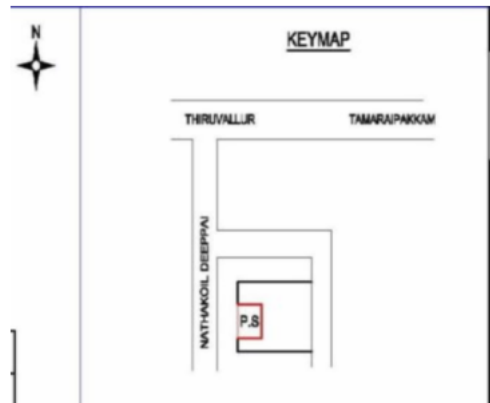

Cad View

Key MAP View