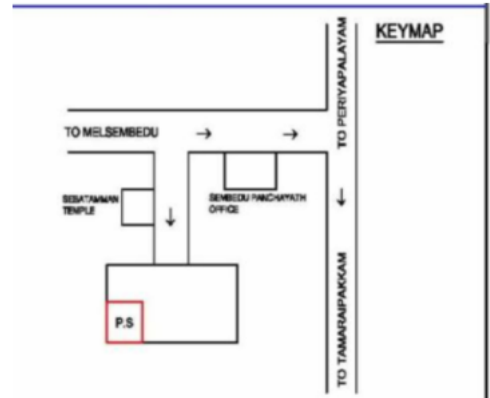

Cad View

Key MAP View