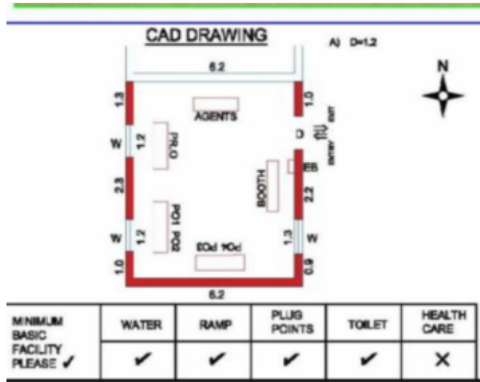

Cad View

Key MAP View