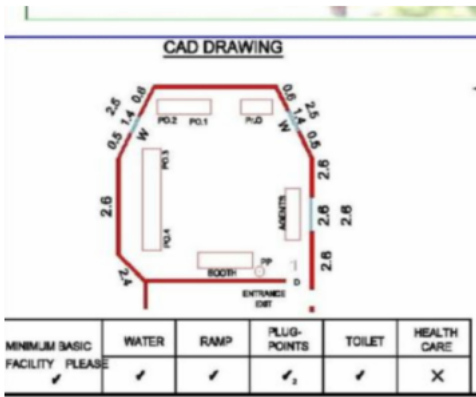

Cad View

Key MAP View