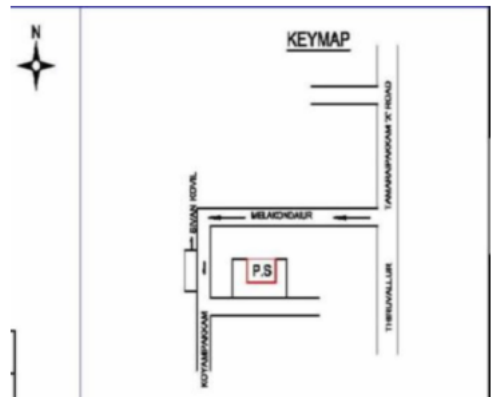

Cad View

Key MAP View