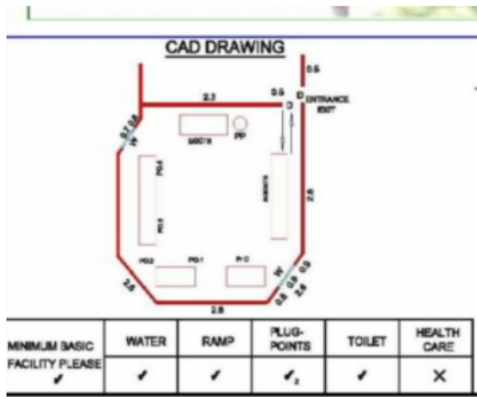

Cad View

Key MAP View