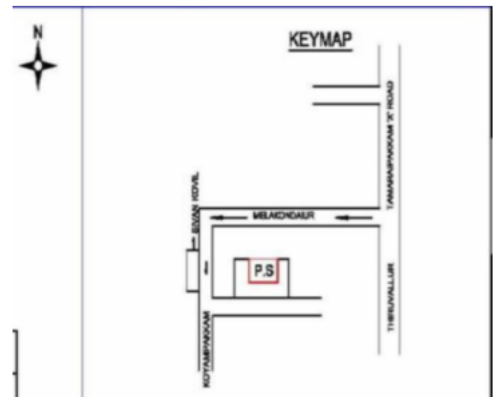

Cad View

Key MAP View