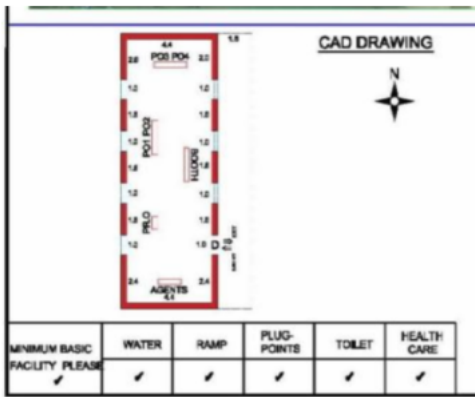

Google Map View

Polling Station Building Front View

Polling Station Front View

Cad View

Key MAP View

சட்டமன்றத் தொகுதியின் எண் மற்றும் பெயர் : 5-பூந்தமல்லி
பிரிவு எண் மற்றும் பெயர் 1-புலியூர் (ஊ), அம்மந்தூர் (வார்டு-3)