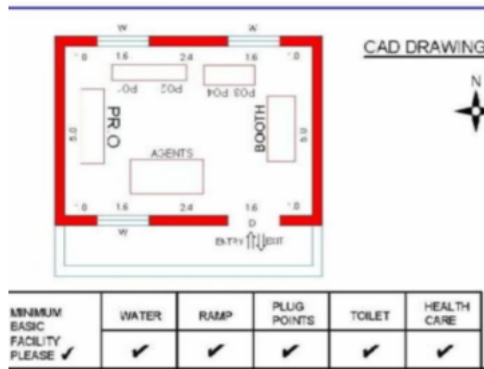

Google Map View

Polling Station Building Front View

Polling Station Front View

Cad View

Key MAP View

சட்டமன்றத் தொகுதியின் எண் மற்றும் பெயர் : 5-பூந்தமல்லி
பிரிவு எண் மற்றும் பெயர் 1-கிளாம்பாக்கம் (ஊ), அம்பேத்கார் தெரு (வார்டு-1,2)