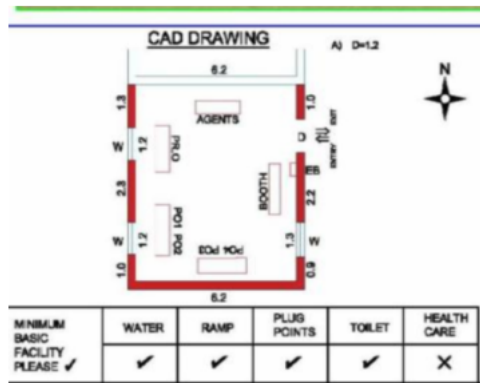

Cad View

Key MAP View