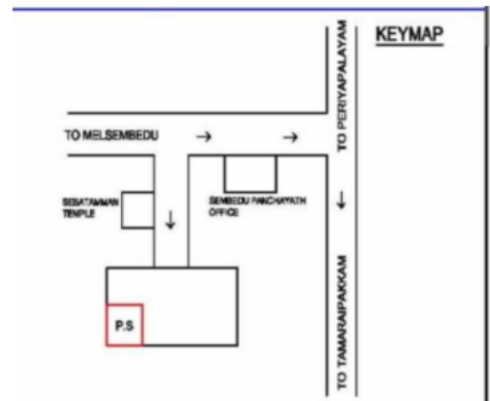

Cad View

Key MAP View