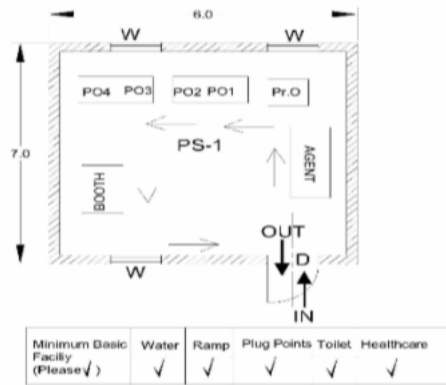

Google Map View

Polling Station Building Front View

Polling Station Front View

Cad View

Key MAP View

சட்டமன்றத் தொகுதியின் எண் மற்றும் பெயர் : 50-திருப்பத்தூர் பிரிவு எண் மற்றும் பெயர் 1-கும்மிடிக்கான்பட்டி (ஊ), பதனவாடி (வ.கி), வார்டு 1 கும்மிடிக்கான்பட்டி