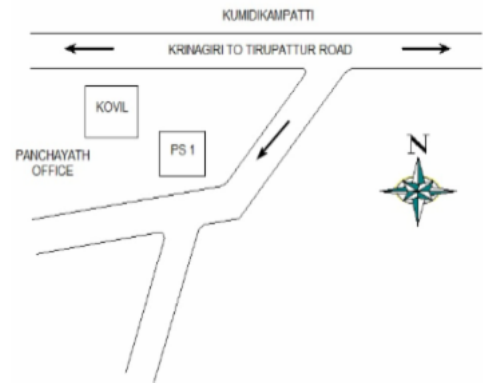

Google Map View

Polling Station Building Front View

Polling Station Front View

Cad View

Key MAP View

சட்டமன்றத் தொகுதியின் எண் மற்றும் பெயர் : 50-திருப்பத்தூர் பிரிவு எண் மற்றும் பெயர் 1-கும்மிடிக்கான்பட்டி (ஊ), பதனவாடி (வ.கி), வார்டு 1 கும்மிடிக்கான்பட்டி