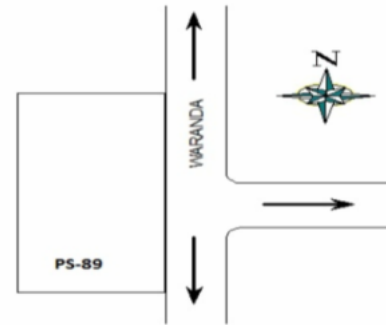

Google Map View

Polling Station Building Front View

Polling Station Front View

Cad View

Key MAP View

சட்டமன்றத் தொகுதியின் எண் மற்றும் பெயர் : 50-திருப்பத்தூர்
பிரிவு எண் மற்றும் பெயர் 1-திருப்பத்தூர் (ந), வார்டு 13 சேர்மன் பெரியவர் சண்முகனார் தெரு