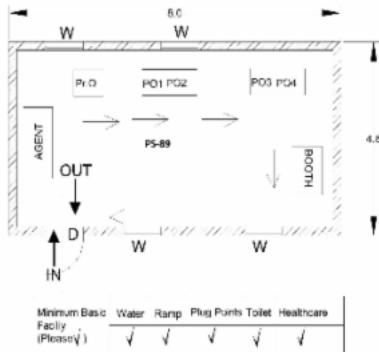

Google Map View

Polling Station Building Front View

Polling Station Front View

Cad View

Key MAP View

சட்டமன்றத் தொகுதியின் எண் மற்றும் பெயர் : 50-திருப்பத்தூர்
பிரிவு எண் மற்றும் பெயர் 1-திருப்பத்தூர் (ந), வார்டு 13 சேர்மன் பெரியவர் சண்முகனார் தெரு