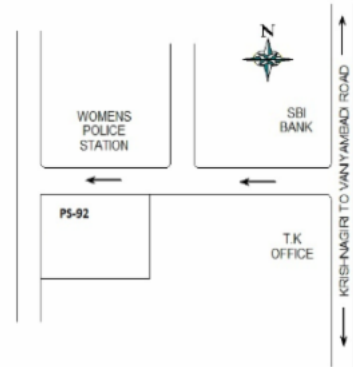

Cad View

Key MAP View