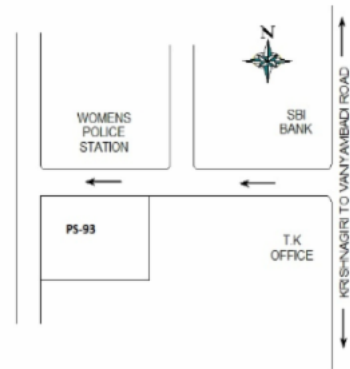

**3. வாக்குச் சாவடியின் விவரங்கள்**

<p><b>வாக்குச் சாவடியின் எண் மற்றும் பெயர் :</b></p> <p>104 - ஸ்ரீ மீனாட்சி அரசினர் பெண்கள் மேல்நிலைப்பள்ளி, கிழக்கு பார்த்த மேற்கு கட்டிடம் , அறை எண் 01 நகராட்சி பின்புரம் 635601</p> <p><b>வாக்குச் சாவடியின் முகவரி :</b></p> <p>ஸ்ரீ மீனாட்சி அரசினர் பெண்கள் மேல்நிலைப்பள்ளி, திருப்பத்தூர் - 635601</p>	<p><b>வாக்குச் சாவடியின் வகைப்பாடு (ஆண்/பெண்/பொது)</b></p>	<p><b>பொது</b></p>
	<p><b>துணை வாக்குச் சாவடிகளின் எண்ணிக்கை :</b></p>	<p>0</p>

Google Map View

Polling Station Building Front View

Polling Station Front View

Cad View

Key MAP View

சட்டமன்றத் தொகுதியின் எண் மற்றும் பெயர் : 50-திருப்பத்தூர் பிரிவு எண் மற்றும் பெயர் 1-திருப்பத்தூர் (ந), வார்டு 15 இரயில்வே காலனி