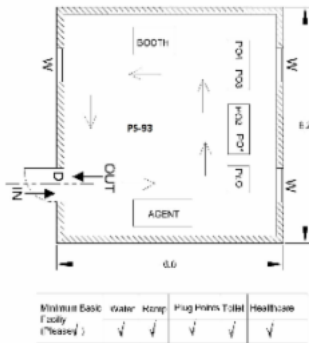

Google Map View

Polling Station Building Front View

Polling Station Front View

Cad View

Key MAP View

சட்டமன்றத் தொகுதியின் எண் மற்றும் பெயர் : 50-திருப்பத்தூர் பிரிவு எண் மற்றும் பெயர் 1-திருப்பத்தூர் (ந), வார்டு 15 இரயில்வே காலனி