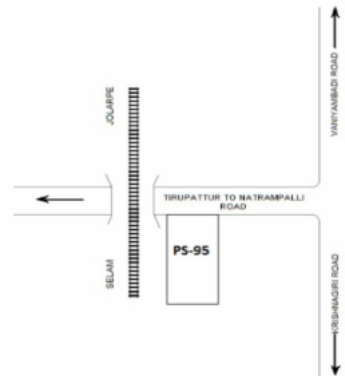

Key MAP View